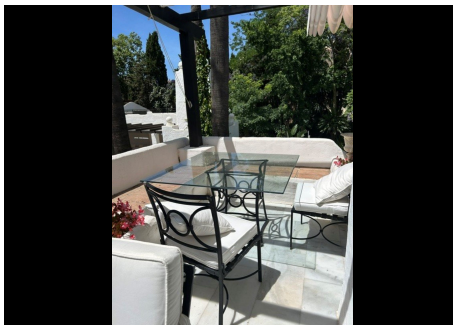

HHomes

SEARCH FIND LOVE

HHomes - Camino de Camojan s/n, Edificio Camoján Center Oficina nº 15
Tel.: +34 951 543 462 – Email: info@hhomes.es – Web: <https://hhomes.es>