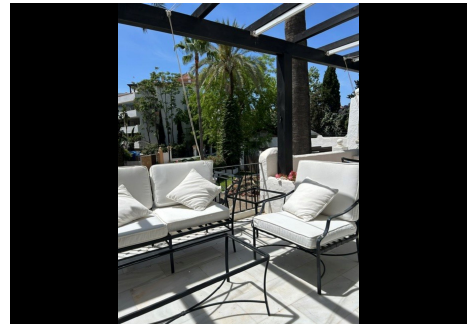

HHomes

SEARCH FIND LOVE

HHomes - Camino de Camojan s/n, Edificio Camoján Center Oficina nº 15
Tel.: +34 951 543 462 – Email: info@hhomes.es – Web: <https://hhomes.es>