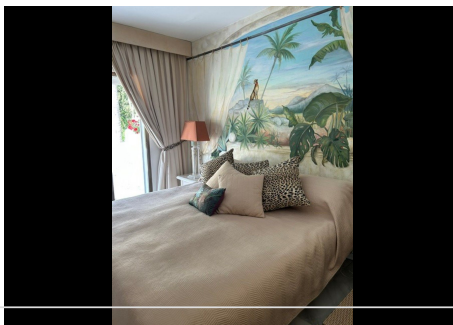

HHomes

SEARCH FIND LOVE

HHomes - Camino de Camojan s/n, Edificio Camoján Center Oficina nº 15
Tel.: +34 951 543 462 – Email: info@hhomes.es – Web: <https://hhomes.es>