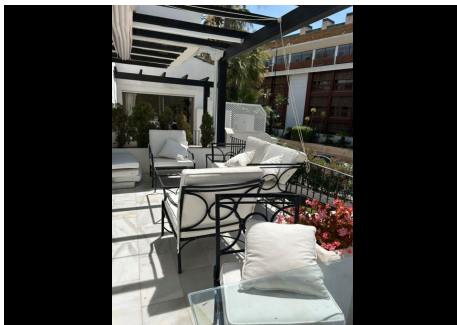

HHomes

SEARCH FIND LOVE

HHomes - Camino de Camojan s/n, Edificio Camoján Center Oficina nº 15
Tel.: +34 951 543 462 – Email: info@hhomes.es – Web: <https://hhomes.es>