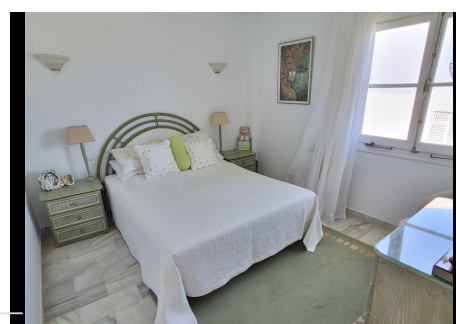

HHomes

SEARCH FIND LOVE

HHomes - Camino de Camojan s/n, Edificio Camoján Center Oficina nº 15
Tel.: +34 951 543 462 – Email: info@hhomes.es – Web: <https://hhomes.es>