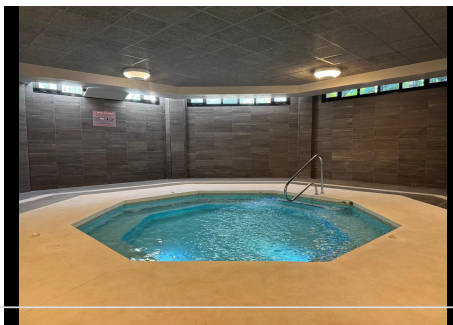

HHomes

SEARCH FIND LOVE

HHomes - Camino de Camojan s/n, Edificio Camoján Center Oficina nº 15
Tel.: +34 951 543 462 – Email: info@hhomes.es – Web: <https://hhomes.es>