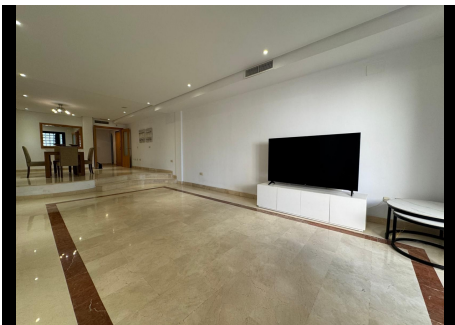

HHomes

SEARCH FIND LOVE

descanso como para el entretenimiento. La cocina independiente, junto con un lavadero anexo, está localizada junto al salón y ofrece potencial para abrirse o incluso transformarse para crear un tercer dormitorio en caso de desearlo. Ambos dormitorios están orientados al este, con agradables vistas a zonas verdes y excelente privacidad, sin visualización directa por parte de vecinos. El dormitorio principal disfruta de baño en suite, mientras que el dormitorio de invitados cuenta con un segundo baño. La propiedad se vende con una amplia plaza de garaje subterránea y un trastero, lo que incrementa su practicidad. Una oportunidad excelente para adquirir un apartamento espacioso y bien ubicado en una de las urbanizaciones más deseadas junto a la playa cerca de Puerto Banús.