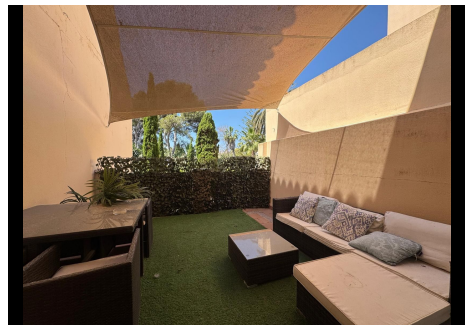

HHomes

SEARCH FIND LOVE

descanso como para el entretenimiento. La cocina independiente, junto con un lavadero anexo, está localizada junto al salón y ofrece potencial para abrirse o incluso transformarse para crear un tercer dormitorio en caso de desearlo. Ambos dormitorios están orientados al este, con agradables vistas a zonas verdes y excelente privacidad, sin visualización directa por parte de vecinos. El dormitorio principal disfruta de baño en suite, mientras que el dormitorio de invitados cuenta con un segundo baño. La propiedad se vende con una amplia plaza de garaje subterránea y un trastero, lo que incrementa su practicidad. Una oportunidad excelente para adquirir un apartamento espacioso y bien ubicado en una de las urbanizaciones más deseadas junto a la playa cerca de Puerto Banús.