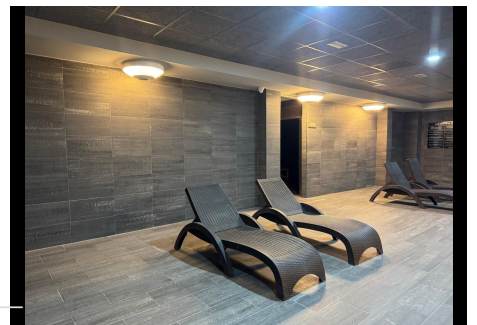

HHomes

SEARCH FIND LOVE

HHomes - Camino de Camojan s/n, Edificio Camoján Center Oficina nº 15
Tel.: +34 951 543 462 – Email: info@hhomes.es – Web: <https://hhomes.es>