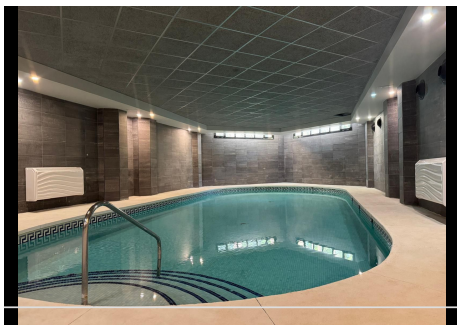

HHomes

SEARCH FIND LOVE

HHomes - Camino de Camojan s/n, Edificio Camoján Center Oficina nº 15
Tel.: +34 951 543 462 – Email: info@hhomes.es – Web: <https://hhomes.es>