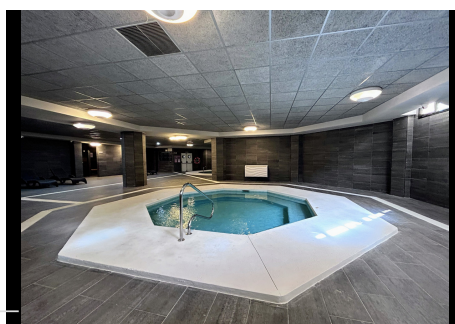

HHomes

SEARCH FIND LOVE

HHomes - Camino de Camoján s/n, Edificio Camoján Center Oficina nº 15
Tel.: +34 951 543 462 – Email: info@hhomes.es – Web: <https://hhomes.es>