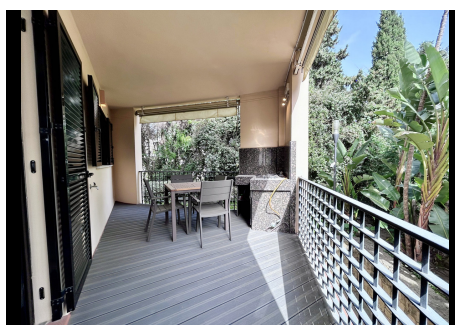

HHomes

SEARCH FIND LOVE

HHomes - Camino de Camoján s/n, Edificio Camoján Center Oficina nº 15
Tel.: +34 951 543 462 – Email: info@hhomes.es – Web: <https://hhomes.es>