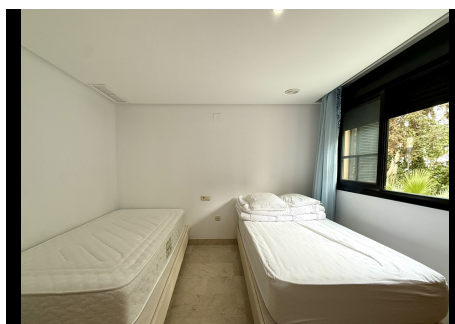

HHomes

SEARCH FIND LOVE

HHomes - Camino de Camoján s/n, Edificio Camoján Center Oficina nº 15
Tel.: +34 951 543 462 – Email: info@hhomes.es – Web: <https://hhomes.es>