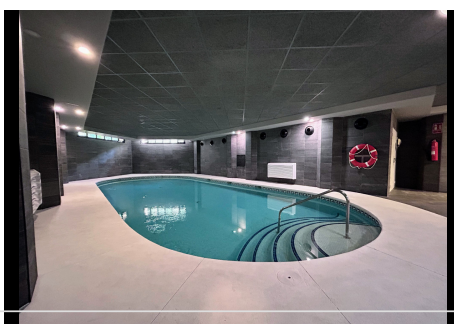

HHomes

SEARCH FIND LOVE

HHomes - Camino de Camoján s/n, Edificio Camoján Center Oficina nº 15
Tel.: +34 951 543 462 – Email: info@hhomes.es – Web: <https://hhomes.es>