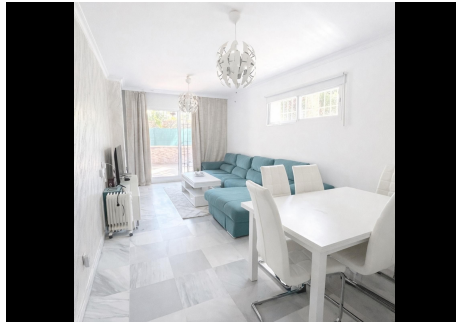

HHomes

SEARCH FIND LOVE

tranquila y cuenta con tres piscinas, perfecta para vivir todo el año o disfrutar de escapadas inolvidables. Una oportunidad única para vivir o invertir en una de las zonas más demandadas de la Costa del Sol. ¡Ven a visitarla y enamórate!