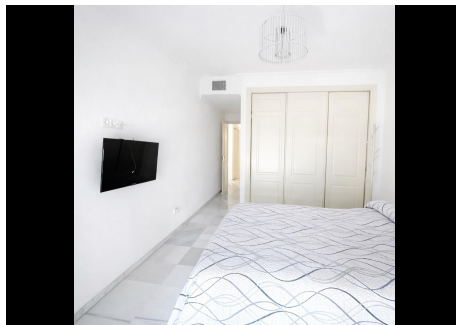

HHomes

SEARCH FIND LOVE

tranquila y cuenta con tres piscinas, perfecta para vivir todo el año o disfrutar de escapadas inolvidables. Una oportunidad única para vivir o invertir en una de las zonas más demandadas de la Costa del Sol. ¡Ven a visitarla y enamórate!