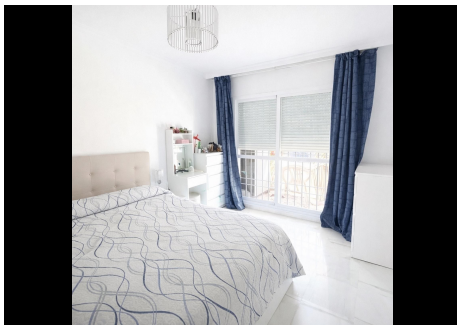

HHomes

SEARCH FIND LOVE

tranquila y cuenta con tres piscinas, perfecta para vivir todo el año o disfrutar de escapadas inolvidables. Una oportunidad única para vivir o invertir en una de las zonas más demandadas de la Costa del Sol. ¡Ven a visitarla y enamórate!