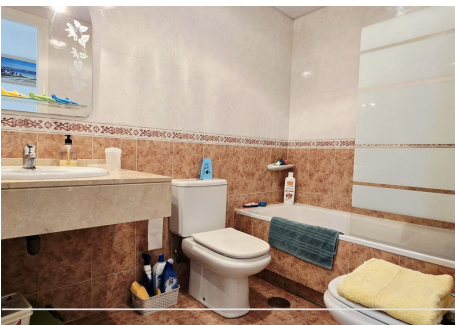

HHomes

SEARCH FIND LOVE

uno de los clubes de pádel más prestigiosos de Marbella con un gimnasio de primera categoría y un restaurante. Lorcrimar es conocido en toda la Costa del Sol por sus amplias terrazas y sus cuidados jardines comunitarios. Plaza de aparcamiento privada incluida. Esta es una oportunidad única en una zona muy solicitada: soleada, espaciosa, con potencial de reforma y una ubicación perfecta. Puede entrar a vivir tal cual o modernizarla y revalorizarla de inmediato. Enviar comentarios

HHomes - Camino de Camojan s/n, Edificio Camoján Center Oficina nº 15
Tel.: +34 951 543 462 – Email: info@hhomes.es – Web: <https://hhomes.es>