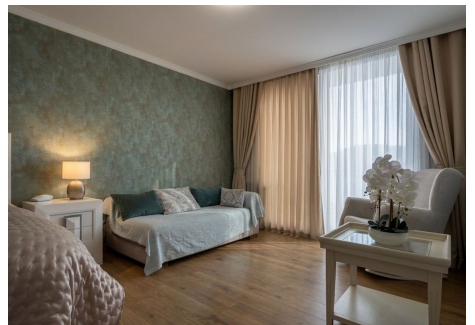

Hhomes

SEARCH FIND LOVE

naturaleza, lo que proporciona tranquilidad y privacidad, pero al mismo tiempo está a 10 minutos en coche de playas, restaurantes, tiendas y los mejores clubs de golf de la región (El Paraíso, Villa Padierna, Atalaya, Guadalmina).