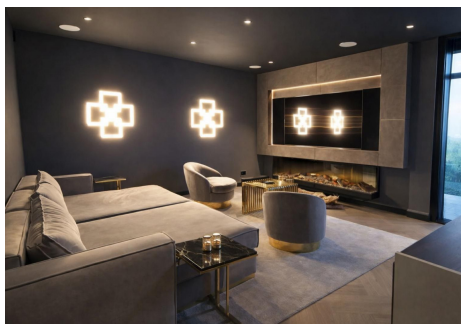

HHomes

SEARCH FIND LOVE

dos coches Ubicación destacada: - Situada junto al Club de Golf El Campanario - A solo minutos de Puerto Banús - Cerca de playas, restaurantes, comercios, colegios internacionales y todos los servicios Esta villa representa una oportunidad única para adquirir una residencia contemporánea en primera línea de golf en una de las zonas más exclusivas de la Costa del Sol, perfecta como vivienda habitual, residencia vacacional de lujo o inversión de alto nivel.

HHomes - Camino de Camojan s/n, Edificio Camoján Center Oficina nº 15
Tel.: +34 951 543 462 – Email: info@hhomes.es – Web: <https://hhomes.es>