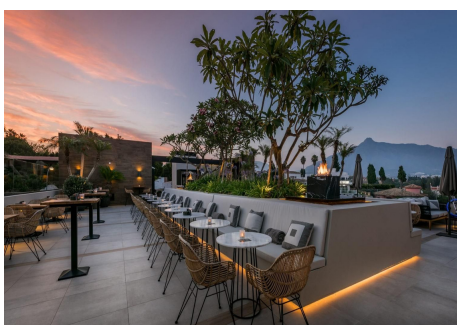

HHomes

SEARCH FIND LOVE

HHomes - Camino de Camojan s/n, Edificio Camoján Center Oficina nº 15
Tel.: +34 951 543 462 – Email: info@hhomes.es – Web: <https://hhomes.es>