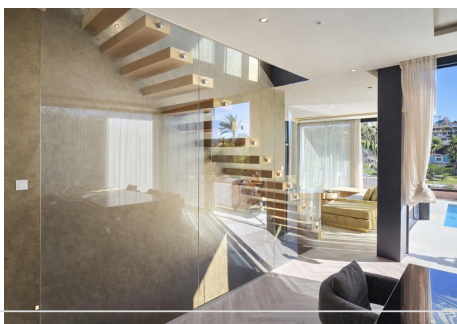

HHomes

SEARCH FIND LOVE

dos coches Ubicación destacada: - Situada junto al Club de Golf El Campanario - A solo minutos de Puerto Banús - Cerca de playas, restaurantes, comercios, colegios internacionales y todos los servicios Esta villa representa una oportunidad única para adquirir una residencia contemporánea en primera línea de golf en una de las zonas más exclusivas de la Costa del Sol, perfecta como vivienda habitual, residencia vacacional de lujo o inversión de alto nivel.

HHomes - Camino de Camojan s/n, Edificio Camoján Center Oficina nº 15
Tel.: +34 951 543 462 – Email: info@hhomes.es – Web: <https://hhomes.es>