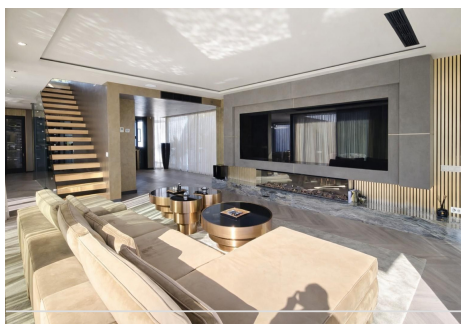

HHomes

SEARCH FIND LOVE

dos coches Ubicación destacada: - Situada junto al Club de Golf El Campanario - A solo minutos de Puerto Banús - Cerca de playas, restaurantes, comercios, colegios internacionales y todos los servicios Esta villa representa una oportunidad única para adquirir una residencia contemporánea en primera línea de golf en una de las zonas más exclusivas de la Costa del Sol, perfecta como vivienda habitual, residencia vacacional de lujo o inversión de alto nivel.

HHomes - Camino de Camojan s/n, Edificio Camoján Center Oficina nº 15
Tel.: +34 951 543 462 – Email: info@hhomes.es – Web: <https://hhomes.es>