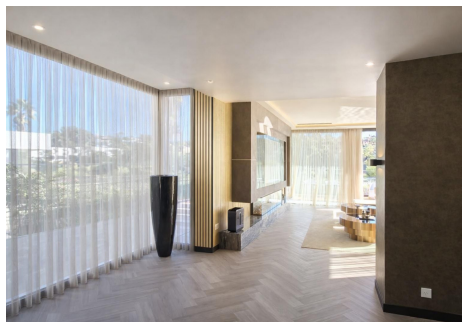

HHomes

SEARCH FIND LOVE

HHomes - Camino de Camojan s/n, Edificio Camoján Center Oficina nº 15
Tel.: +34 951 543 462 – Email: info@hhomes.es – Web: <https://hhomes.es>