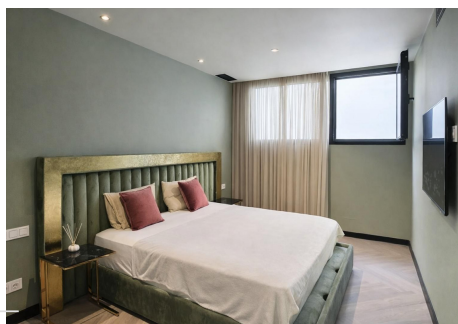

HHomes

SEARCH FIND LOVE

dos coches Ubicación destacada: - Situada junto al Club de Golf El Campanario - A solo minutos de Puerto Banús - Cerca de playas, restaurantes, comercios, colegios internacionales y todos los servicios Esta villa representa una oportunidad única para adquirir una residencia contemporánea en primera línea de golf en una de las zonas más exclusivas de la Costa del Sol, perfecta como vivienda habitual, residencia vacacional de lujo o inversión de alto nivel.

HHomes - Camino de Camojan s/n, Edificio Camoján Center Oficina nº 15
Tel.: +34 951 543 462 – Email: info@hhomes.es – Web: <https://hhomes.es>