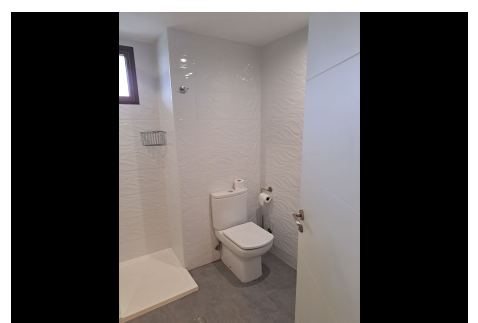

HHomes

SEARCH FIND LOVE

HHomes - Camino de Camojan s/n, Edificio Camoján Center Oficina nº 15
Tel.: +34 951 543 462 – Email: info@hhomes.es – Web: <https://hhomes.es>