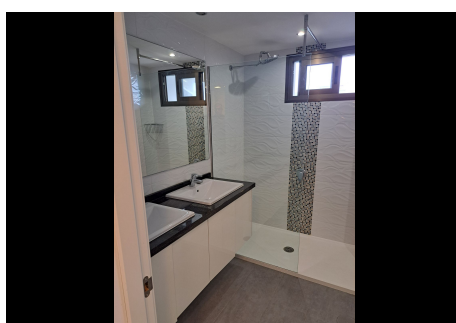

HHomes

SEARCH FIND LOVE

HHomes - Camino de Camojan s/n, Edificio Camoján Center Oficina nº 15
Tel.: +34 951 543 462 – Email: info@hhomes.es – Web: <https://hhomes.es>