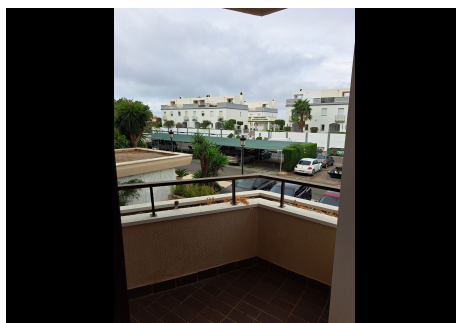

HHomes

SEARCH FIND LOVE

HHomes - Camino de Camojan s/n, Edificio Camoján Center Oficina nº 15
Tel.: +34 951 543 462 – Email: info@hhomes.es – Web: <https://hhomes.es>