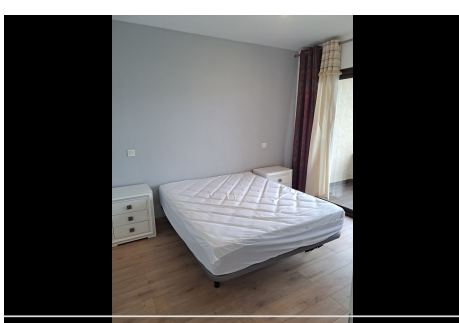

HHomes

SEARCH FIND LOVE

HHomes - Camino de Camojan s/n, Edificio Camoján Center Oficina nº 15
Tel.: +34 951 543 462 – Email: info@hhomes.es – Web: <https://hhomes.es>