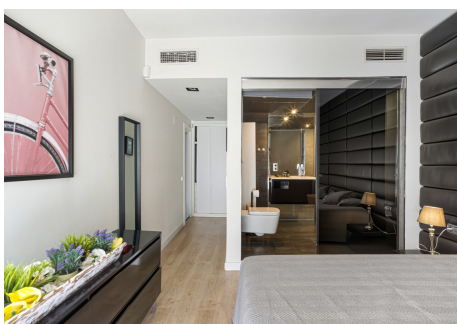

HHomes

SEARCH FIND LOVE

HHomes - Camino de Camoján s/n, Edificio Camoján Center Oficina nº 15
Tel.: +34 951 543 462 – Email: info@hhomes.es – Web: <https://hhomes.es>