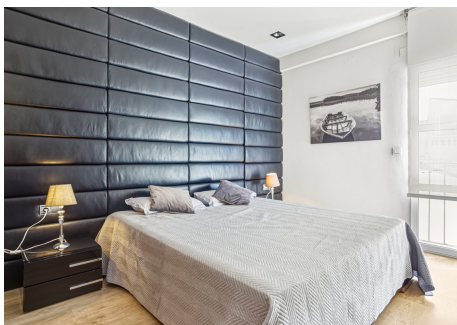

HHomes

SEARCH FIND LOVE

HHomes - Camino de Camoján s/n, Edificio Camoján Center Oficina nº 15
Tel.: +34 951 543 462 – Email: info@hhomes.es – Web: <https://hhomes.es>