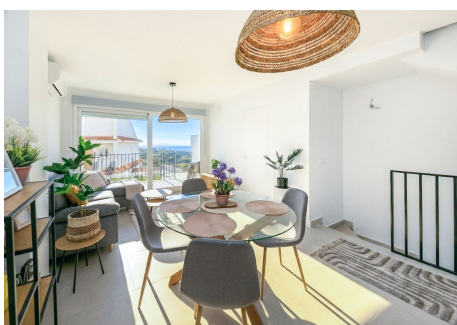

HHomes

SEARCH FIND LOVE

HHomes - Camino de Camoján s/n, Edificio Camoján Center Oficina nº 15
Tel.: +34 951 543 462 – Email: info@hhomes.es – Web: <https://hhomes.es>