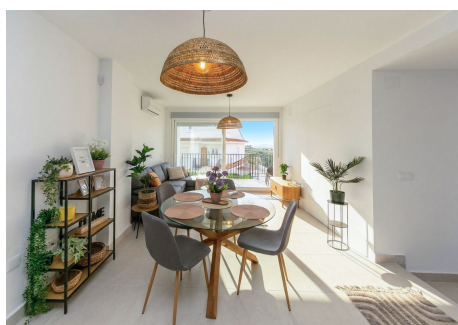

HHomes

SEARCH FIND LOVE

HHomes - Camino de Camoján s/n, Edificio Camoján Center Oficina nº 15
Tel.: +34 951 543 462 – Email: info@hhomes.es – Web: <https://hhomes.es>