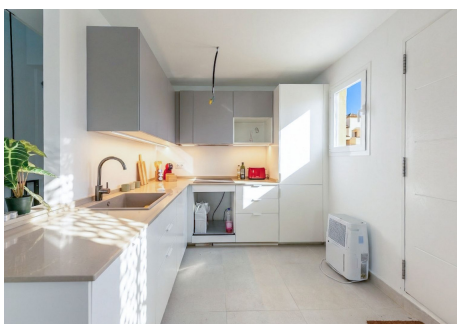

HHomes

SEARCH FIND LOVE

HHomes - Camino de Camoján s/n, Edificio Camoján Center Oficina nº 15
Tel.: +34 951 543 462 – Email: info@hhomes.es – Web: <https://hhomes.es>