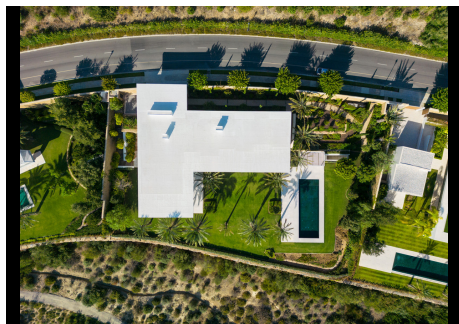

HHomes

SEARCH FIND LOVE

planta inferior alberga el resto de dormitorios, el salón y la cocina, una armoniosa mezcla de funcionalidad y estilo. Toda la planta baja se abre sin esfuerzo al jardín, dando la bienvenida al aire fresco y la luz natural en la propiedad. La joya de la corona de esta residencia es el espectacular jardín, de gran tamaño y meticulosamente cuidado. Un paraíso para los amantes del aire libre, el jardín cuenta con una tentadora piscina con azulejos azul oscuro que invita a un refrescante baño, mientras que el cenador integrado junto a la piscina ofrece un entorno idílico para la relajación. Majestuosas palmeras bordean el jardín, complementando las amplias vistas del campo de golf y la costa mediterránea. El encantador paisajismo, con impresionantes macizos de flores y arbustos meticulosamente recortados, añade un toque de belleza natural. Con su privilegiada ubicación en primera línea de golf, su impresionante arquitectura y su ambiente incomparable, esta propiedad verdaderamente única es un testimonio del encanto de Finca Cortesín Resort.