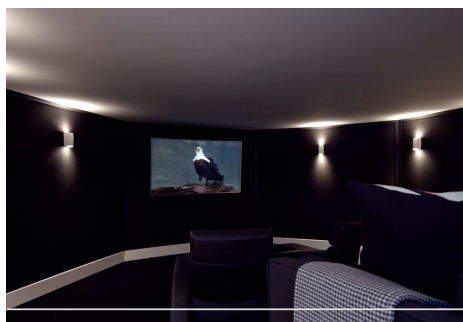

HHomes

SEARCH FIND LOVE

HHomes - Camino de Camoján s/n, Edificio Camoján Center Oficina nº 15
Tel.: +34 951 543 462 – Email: info@hhomes.es – Web: <https://hhomes.es>