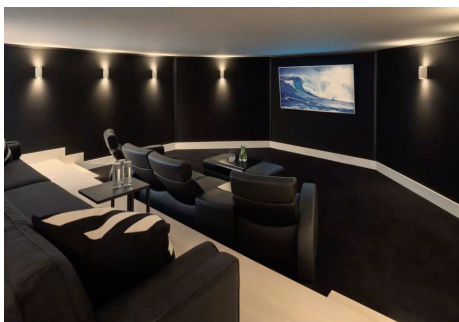

HHomes

SEARCH FIND LOVE

HHomes - Camino de Camoján s/n, Edificio Camoján Center Oficina nº 15
Tel.: +34 951 543 462 – Email: info@hhomes.es – Web: <https://hhomes.es>