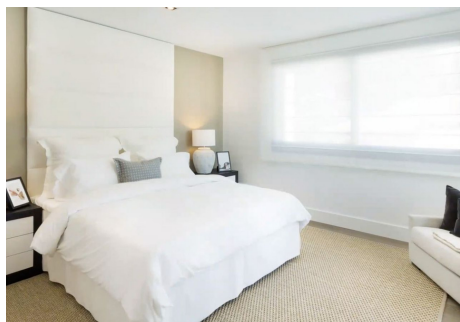

HHomes

SEARCH FIND LOVE

HHomes - Camino de Camoján s/n, Edificio Camoján Center Oficina nº 15
Tel.: +34 951 543 462 – Email: info@hhomes.es – Web: <https://hhomes.es>