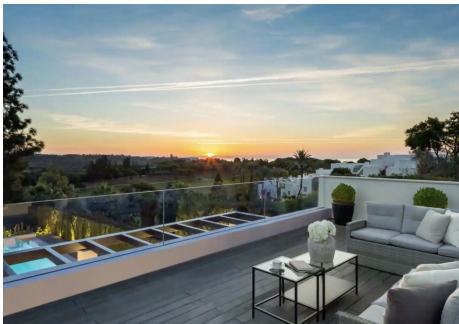

Homes

SEARCH FIND LOVE

igual y haga de este su santuario definitivo.