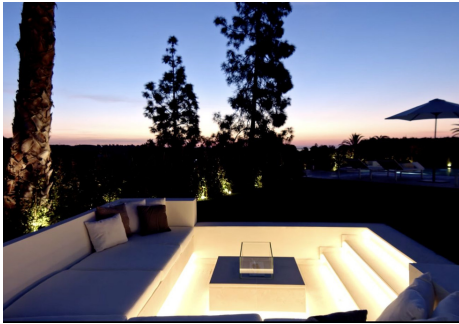

Homes

SEARCH FIND LOVE

igual y haga de este su santuario definitivo.