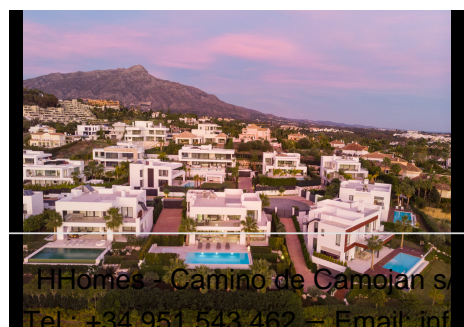

7 Dormitorios Casa en Nueva Andalucía

Nueva Andalucía

R5012347 – 4.750.000 €

7

6

603 m²

1379 m²

Situada en la prestigiosa área de Nueva Andalucía en Marbella, Málaga, esta impresionante villa de lujo ofrece un estilo de vida inigualable en una de las ubicaciones más codiciadas de la Costa del Sol. Con una superficie construida de 603 m², una amplia terraza de 223 m² y un terreno de 1.379 m², esta propiedad destaca por su diseño elegante y su atención al detalle, ideal para aquellos que buscan comodidad, exclusividad y cercanía a servicios esenciales. La villa cuenta con siete amplios dormitorios y seis baños, de los cuales cinco son en suite, proporcionando privacidad y confort para todos los residentes. Su diseño interior incluye una elegante sala de estar completamente amueblada, complementada con aire acondicionado para garantizar el máximo confort durante todo el año. Además, ofrece una cocina moderna equipada con todas las comodidades necesarias, perfecta para el día a día o para recibir invitados. Los espacios exteriores son igualmente impresionantes, con una terraza cubierta y una amplia zona al aire libre que incluye una piscina privada y un jardín privado, ideales para disfrutar del clima mediterráneo. Desde la

Homes

SEARCH FIND LOVE

propiedad se pueden apreciar vistas panorámicas a la montaña, al jardín y a la piscina, lo que añade un toque de serenidad y exclusividad. Entre las características adicionales destacan un gimnasio privado, una bodega, una zona de barbacoa y un garaje privado, ofreciendo todo lo necesario para un estilo de vida de lujo. La ubicación es inmejorable, estando cerca del transporte público, tiendas, playas, campos de golf y el puerto, lo que facilita el acceso a todas las comodidades y actividades de ocio que ofrece la zona. En excelente estado de conservación, esta villa representa una oportunidad única para quienes valoran la calidad, el diseño y la proximidad a los principales puntos de interés de Marbella.