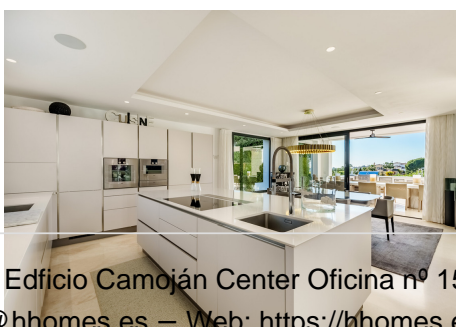

7 Dormitorios Casa en Nueva Andalucía

Nueva Andalucía

R5012347 – 4.750.000 €

7

6

603 m²

1379 m²

Situada en la prestigiosa área de Nueva Andalucía en Marbella, Málaga, esta impresionante villa de lujo ofrece un estilo de vida inigualable en una de las ubicaciones más codiciadas de la Costa del Sol. Con una superficie construida de 603 m², una amplia terraza de 223 m² y un terreno de 1.379 m², esta propiedad destaca por su diseño elegante y su atención al detalle, ideal para aquellos que buscan comodidad, exclusividad y cercanía a servicios esenciales. La villa cuenta con siete amplios dormitorios y seis baños, de los cuales cinco son en suite, proporcionando privacidad y confort para todos los residentes. Su diseño interior incluye una elegante sala de estar completamente amueblada, complementada con aire acondicionado para garantizar el máximo confort durante todo el año. Además, ofrece una cocina moderna equipada con todas las comodidades necesarias, perfecta para el día a día o para recibir invitados. Los espacios exteriores son igualmente impresionantes, con una terraza cubierta y una amplia zona al aire libre que incluye una piscina privada y un jardín privado, ideales para disfrutar del clima mediterráneo. Desde la

Homes

SEARCH FIND LOVE

propiedad se pueden apreciar vistas panorámicas a la montaña, al jardín y a la piscina, lo que añade un toque de serenidad y exclusividad. Entre las características adicionales destacan un gimnasio privado, una bodega, una zona de barbacoa y un garaje privado, ofreciendo todo lo necesario para un estilo de vida de lujo. La ubicación es inmejorable, estando cerca del transporte público, tiendas, playas, campos de golf y el puerto, lo que facilita el acceso a todas las comodidades y actividades de ocio que ofrece la zona. En excelente estado de conservación, esta villa representa una oportunidad única para quienes valoran la calidad, el diseño y la proximidad a los principales puntos de interés de Marbella.