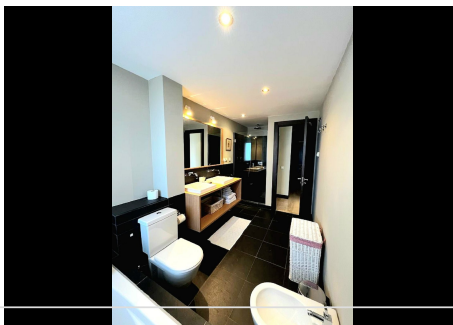

HHomes

SEARCH FIND LOVE

HHomes - Camino de Camoján s/n, Edificio Camoján Center Oficina nº 15
Tel.: +34 951 543 462 – Email: info@hhomes.es – Web: <https://hhomes.es>