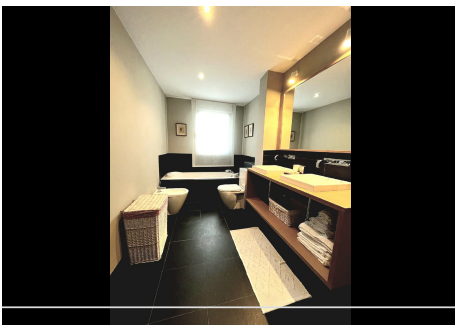

HHomes

SEARCH FIND LOVE

HHomes - Camino de Camoján s/n, Edificio Camoján Center Oficina nº 15
Tel.: +34 951 543 462 – Email: info@hhomes.es – Web: <https://hhomes.es>