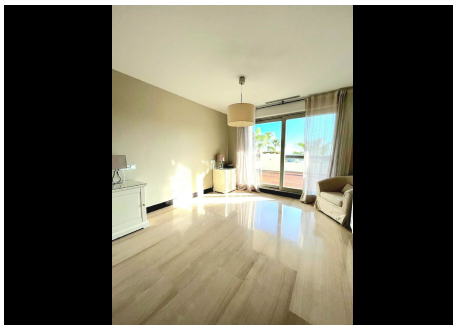

HHomes

SEARCH FIND LOVE

HHomes - Camino de Camoján s/n, Edificio Camoján Center Oficina nº 15
Tel.: +34 951 543 462 – Email: info@hhomes.es – Web: <https://hhomes.es>