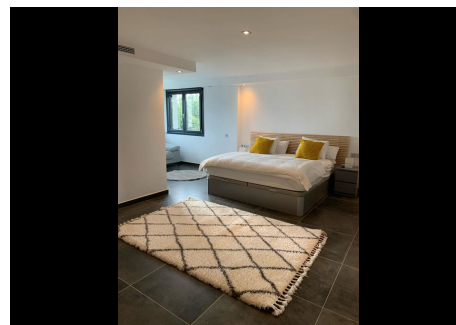

HHomes

SEARCH FIND LOVE

HHomes - Camino de Camojan s/n, Edificio Camoján Center Oficina nº 15
Tel.: +34 951 543 462 – Email: info@hhomes.es – Web: <https://hhomes.es>