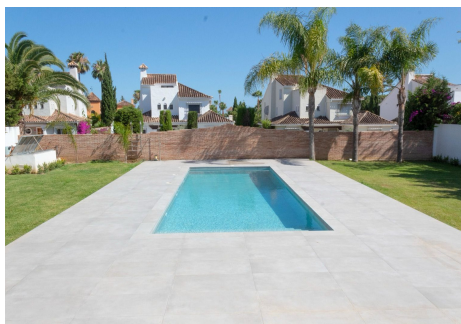

HHomes

SEARCH FIND LOVE

HHomes - Camino de Camojan s/n, Edificio Camoján Center Oficina nº 15
Tel.: +34 951 543 462 – Email: info@hhomes.es – Web: <https://hhomes.es>