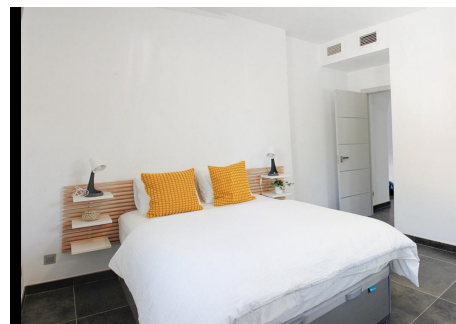

HHomes

SEARCH FIND LOVE

HHomes - Camino de Camojan s/n, Edificio Camoján Center Oficina nº 15
Tel.: +34 951 543 462 – Email: info@hhomes.es – Web: <https://hhomes.es>