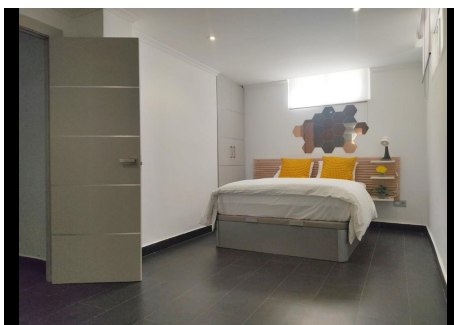

HHomes

SEARCH FIND LOVE

HHomes - Camino de Camojan s/n, Edificio Camoján Center Oficina nº 15
Tel.: +34 951 543 462 – Email: info@hhomes.es – Web: <https://hhomes.es>