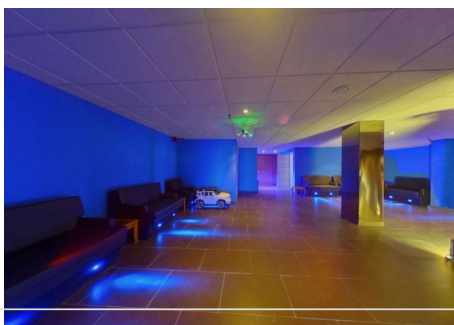

HHomes

SEARCH FIND LOVE

HHomes - Camino de Camojan s/n, Edificio Camoján Center Oficina nº 15
Tel.: +34 951 543 462 – Email: info@hhomes.es – Web: <https://hhomes.es>