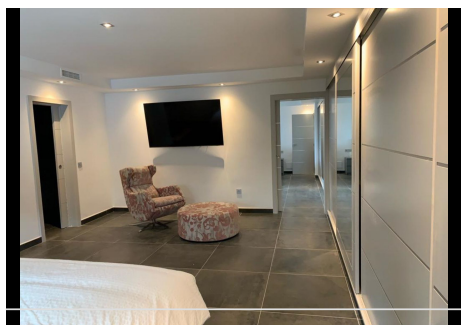

HHomes

SEARCH FIND LOVE

HHomes - Camino de Camojan s/n, Edificio Camoján Center Oficina nº 15
Tel.: +34 951 543 462 – Email: info@hhomes.es – Web: <https://hhomes.es>