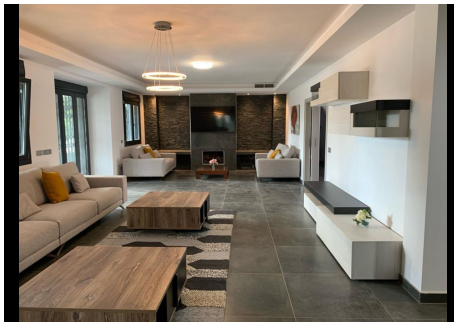

HHomes

SEARCH FIND LOVE

HHomes - Camino de Camojan s/n, Edificio Camoján Center Oficina nº 15
Tel.: +34 951 543 462 – Email: info@hhomes.es – Web: <https://hhomes.es>