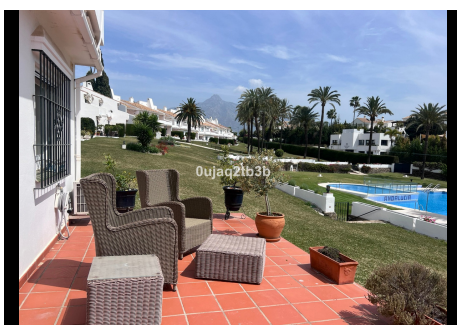

HHomes

SEARCH FIND LOVE