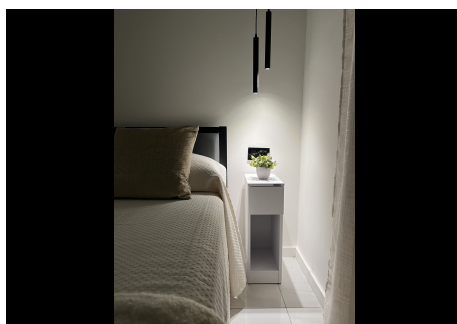

HHomes

SEARCH FIND LOVE

HHomes - Camino de Camoján s/n, Edificio Camoján Center Oficina nº 15
Tel.: +34 951 543 462 – Email: info@hhomes.es – Web: <https://hhomes.es>