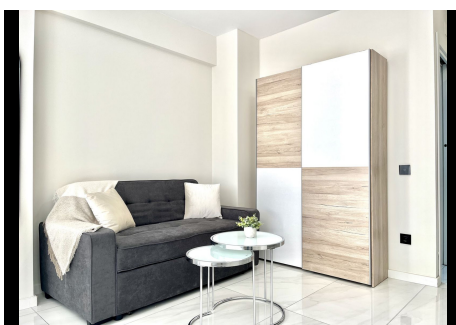

HHomes

SEARCH FIND LOVE

HHomes - Camino de Camoján s/n, Edificio Camoján Center Oficina nº 15
Tel.: +34 951 543 462 – Email: info@hhomes.es – Web: <https://hhomes.es>