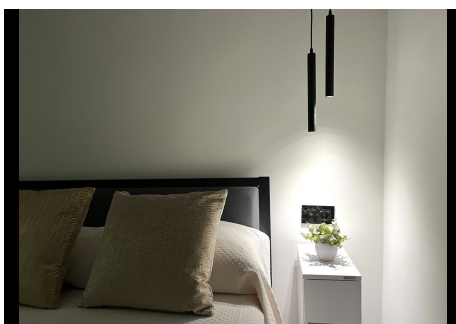

HHomes

SEARCH FIND LOVE

HHomes - Camino de Camoján s/n, Edificio Camoján Center Oficina nº 15
Tel.: +34 951 543 462 – Email: info@hhomes.es – Web: <https://hhomes.es>