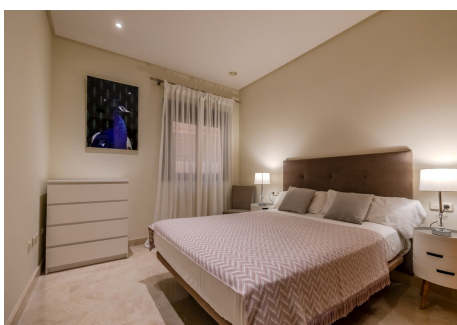

HHomes

SEARCH FIND LOVE

HHomes - Camino de Camoján s/n, Edificio Camoján Center Oficina nº 15
Tel.: +34 951 543 462 – Email: info@hhomes.es – Web: <https://hhomes.es>