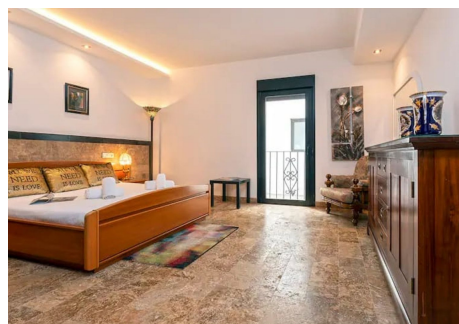

HHomes

SEARCH FIND LOVE

invitados, mientras que los dos modernos baños, acabados con materiales de primera calidad, aportan tanto funcionalidad como elegancia. La cocina totalmente equipada es perfecta para crear y disfrutar de deliciosas comidas en un ambiente acogedor. Los grandes ventanales inundan la casa con luz natural, creando un ambiente espacioso y sofisticado en todas partes. A solo unos minutos a pie, estará rodeado de todo lo que Puerto Banús tiene para ofrecer: restaurantes exclusivos, boutiques de lujo, El Corte Inglés y el vibrante puerto deportivo. Su ubicación excepcional lo coloca cerca de todos los servicios necesarios para vivir el estilo de vida lujoso que siempre ha deseado. Este apartamento es mucho más que una propiedad; representa un estilo de vida. Ideal como residencia de vacaciones (con certificado turístico), hogar permanente o inversión valiosa, su ubicación privilegiada, diseño de alta calidad y opciones de renovación lo convierten en una oportunidad de mercado única en la vida. ¡Contáctenos hoy para programar una visita y descubra cómo este exclusivo apartamento puede convertirse en la casa de sus sueños en Puerto Banús!