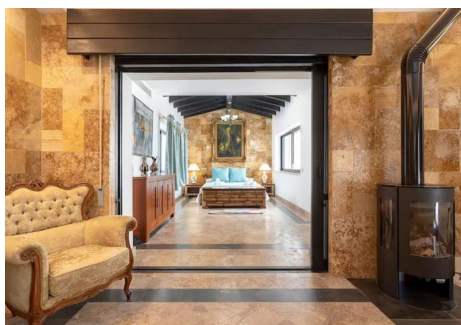

HHomes

SEARCH FIND LOVE

invitados, mientras que los dos modernos baños, acabados con materiales de primera calidad, aportan tanto funcionalidad como elegancia. La cocina totalmente equipada es perfecta para crear y disfrutar de deliciosas comidas en un ambiente acogedor. Los grandes ventanales inundan la casa con luz natural, creando un ambiente espacioso y sofisticado en todas partes. A solo unos minutos a pie, estará rodeado de todo lo que Puerto Banús tiene para ofrecer: restaurantes exclusivos, boutiques de lujo, El Corte Inglés y el vibrante puerto deportivo. Su ubicación excepcional lo coloca cerca de todos los servicios necesarios para vivir el estilo de vida lujoso que siempre ha deseado. Este apartamento es mucho más que una propiedad; representa un estilo de vida. Ideal como residencia de vacaciones (con certificado turístico), hogar permanente o inversión valiosa, su ubicación privilegiada, diseño de alta calidad y opciones de renovación lo convierten en una oportunidad de mercado única en la vida. ¡Contáctenos hoy para programar una visita y descubra cómo este exclusivo apartamento puede convertirse en la casa de sus sueños en Puerto Banús!