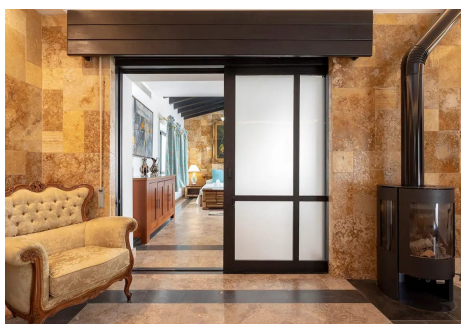

HHomes

SEARCH FIND LOVE

invitados, mientras que los dos modernos baños, acabados con materiales de primera calidad, aportan tanto funcionalidad como elegancia. La cocina totalmente equipada es perfecta para crear y disfrutar de deliciosas comidas en un ambiente acogedor. Los grandes ventanales inundan la casa con luz natural, creando un ambiente espacioso y sofisticado en todas partes. A solo unos minutos a pie, estará rodeado de todo lo que Puerto Banús tiene para ofrecer: restaurantes exclusivos, boutiques de lujo, El Corte Inglés y el vibrante puerto deportivo. Su ubicación excepcional lo coloca cerca de todos los servicios necesarios para vivir el estilo de vida lujoso que siempre ha deseado. Este apartamento es mucho más que una propiedad; representa un estilo de vida. Ideal como residencia de vacaciones (con certificado turístico), hogar permanente o inversión valiosa, su ubicación privilegiada, diseño de alta calidad y opciones de renovación lo convierten en una oportunidad de mercado única en la vida. ¡Contáctenos hoy para programar una visita y descubra cómo este exclusivo apartamento puede convertirse en la casa de sus sueños en Puerto Banús!