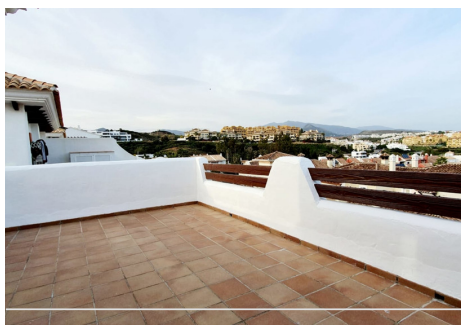

HHomes

SEARCH FIND LOVE

HHomes - Camino de Camoján s/n, Edificio Camoján Center Oficina nº 15
Tel.: +34 951 543 462 – Email: info@hhomes.es – Web: <https://hhomes.es>