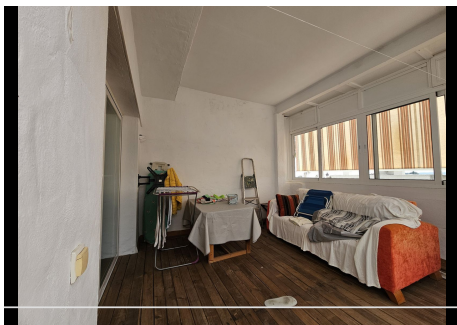

HHomes

SEARCH FIND LOVE

HHomes - Camino de Camojan s/n, Edificio Camoján Center Oficina nº 15
Tel.: +34 951 543 462 – Email: info@hhomes.es – Web: <https://hhomes.es>