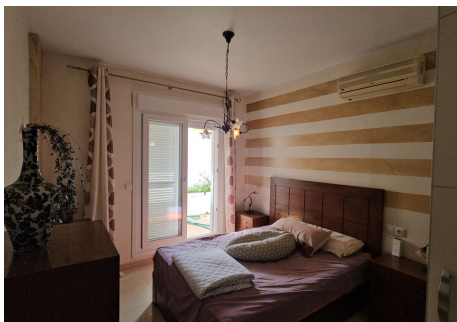

HHomes

SEARCH FIND LOVE

HHomes - Camino de Camoján s/n, Edificio Camoján Center Oficina nº 15
Tel.: +34 951 543 462 – Email: info@hhomes.es – Web: <https://hhomes.es>