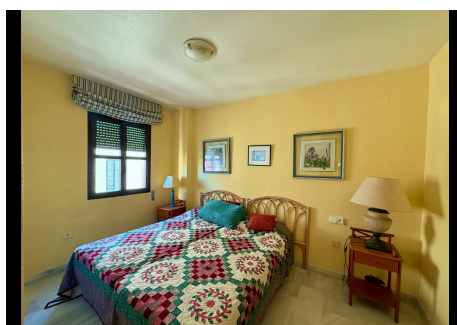

HHomes

SEARCH FIND LOVE

HHomes - Camino de Camojan s/n, Edificio Camoján Center Oficina nº 15
Tel.: +34 951 543 462 – Email: info@hhomes.es – Web: <https://hhomes.es>