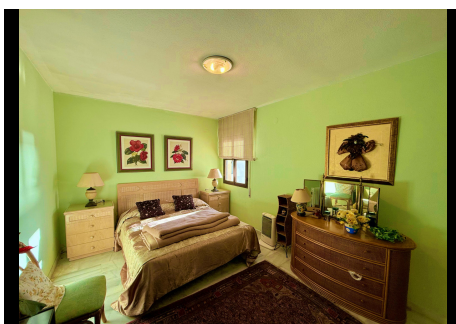

HHomes

SEARCH FIND LOVE

HHomes - Camino de Camojan s/n, Edificio Camoján Center Oficina nº 15
Tel.: +34 951 543 462 – Email: info@hhomes.es – Web: <https://hhomes.es>