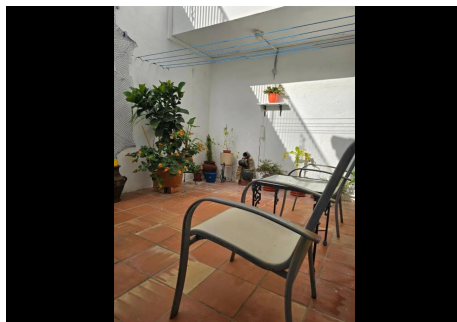

HHomes

SEARCH FIND LOVE

HHomes - Camino de Camojan s/n, Edificio Camoján Center Oficina nº 15
Tel.: +34 951 543 462 – Email: info@hhomes.es – Web: <https://hhomes.es>