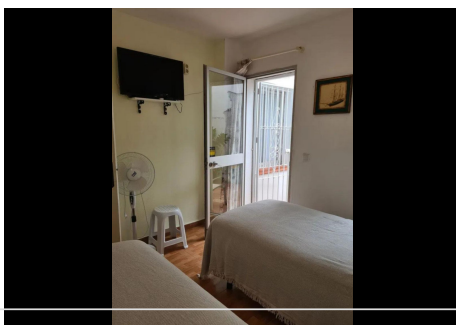

HHomes

SEARCH FIND LOVE

HHomes - Camino de Camojan s/n, Edificio Camoján Center Oficina nº 15
Tel.: +34 951 543 462 – Email: info@hhomes.es – Web: <https://hhomes.es>