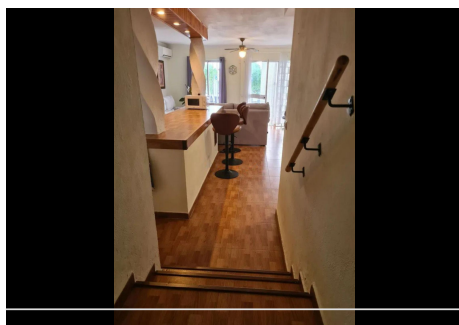

HHomes

SEARCH FIND LOVE

HHomes - Camino de Camojan s/n, Edificio Camoján Center Oficina nº 15
Tel.: +34 951 543 462 – Email: info@hhomes.es – Web: <https://hhomes.es>