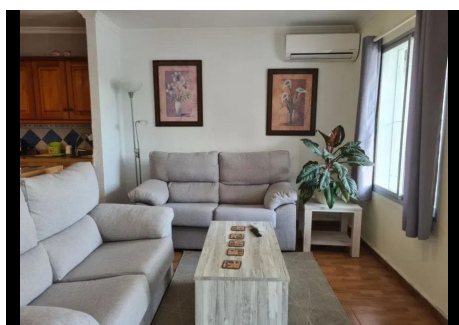

HHomes

SEARCH FIND LOVE

HHomes - Camino de Camojan s/n, Edificio Camoján Center Oficina nº 15
Tel.: +34 951 543 462 – Email: info@hhomes.es – Web: <https://hhomes.es>