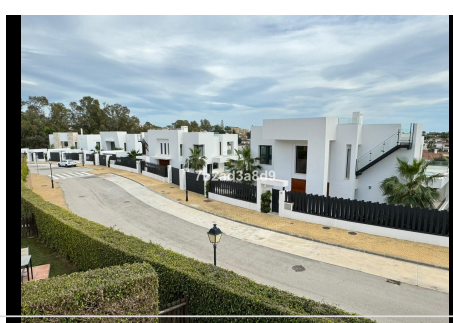

HHomes

SEARCH FIND LOVE