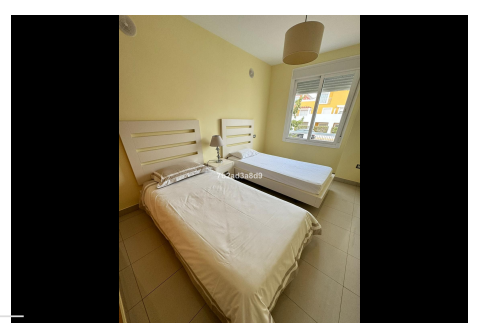

HHomes

SEARCH FIND LOVE