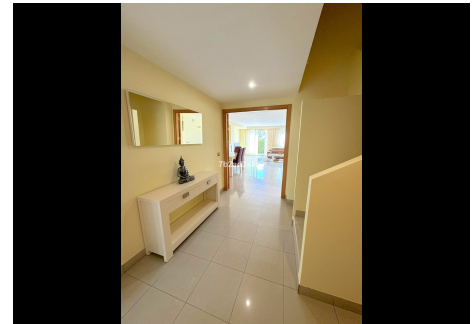

HHomes

SEARCH FIND LOVE