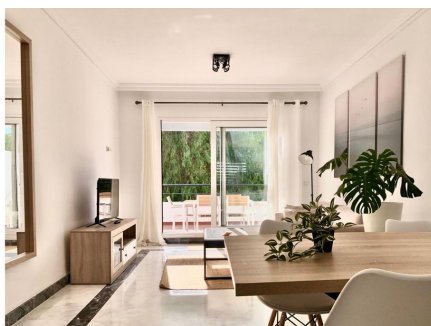

## 2 Dormitorios Ático en Nueva Andalucía

Nueva Andalucía

**R4883656 – 399.000 €**

2

2

109 m<sup>2</sup>

20 m<sup>2</sup>

Apartamento / Ático en Nueva Andalucía ¿Buscas un ático elegante en el corazón de Nueva Andalucía? ¡Este impresionante apartamento en la codiciada Urbanización Señorío de Gonzaga es la elección perfecta! Características: Ubicación: Última planta (edificio de poca altura, 2 plantas) Superficie: 109 m<sup>2</sup> Terraza: 20 m<sup>2</sup> (orientación sur, con vistas despejadas) Parking privado: 18 m<sup>2</sup> Dormitorios: 2 dormitorios amplios (con grandes puertas correderas y persianas) Baños: 2 baños espaciosos (1 con ducha y 1 con bañera) Aire acondicionado: Aire acondicionado integrado en todo el apartamento Comunidad: Comunidad de propietarios activa, comunidad cerrada Instalaciones: Servicio de seguridad 24h, 3 hermosas piscinas con jardines y tumbonas Incluye: El apartamento se entrega con todos los muebles, equipamiento de cocina, lavadora, frigorífico y más. ¡Listo para mudarse o alquilar! Ventajas de ubicación: Golf: Aloha Golf Club (2 km), Magna Marbella Golf (2,5 km), La Quinta Golf & Country Club (5 km) Supermercado: A solo 10 minutos caminando Restaurantes: Disfruta de restaurantes cercanos como Mosh Fun Kitchen, Nomad (2,6

# HHomes

SEARCH FIND LOVE

km) y Mamzel (4,1 km) Puerto, Restaurantes y Tiendas de Lujo: Puerto Banús (4,5 km) Beach Clubs, Clubes Nocturnos de Lujo y Restaurantes Exclusivos: Puente Romano (7,5 km) Entrega: A convenir No pierdas esta oportunidad única de vivir en uno de los barrios más deseados de Nueva Andalucía. ¡Contáctanos hoy para más fotos e información o para programar una visita!