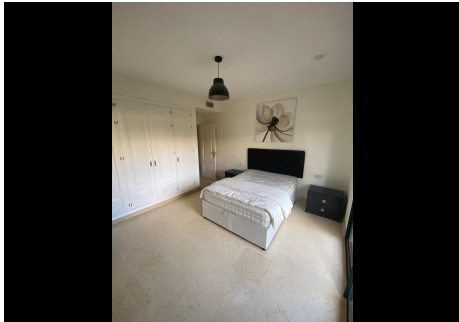

HHomes

SEARCH FIND LOVE

HHomes - Camino de Camojan s/n, Edificio Camoján Center Oficina nº 15
Tel.: +34 951 543 462 – Email: info@hhomes.es – Web: <https://hhomes.es>