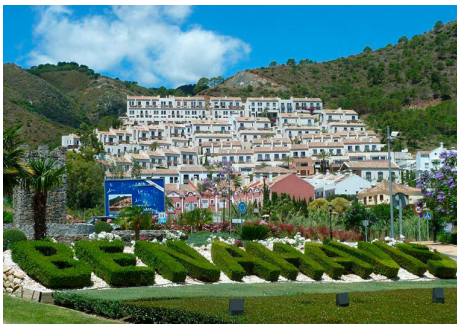

HHomes

SEARCH FIND LOVE

HHomes - Camino de Camojan s/n, Edificio Camoján Center Oficina nº 15
Tel.: +34 951 543 462 – Email: info@hhomes.es – Web: <https://hhomes.es>