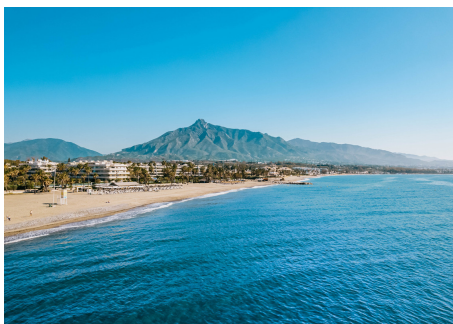

HHomes

SEARCH FIND LOVE

HHomes - Camino de Camojan s/n, Edificio Camoján Center Oficina nº 15
Tel.: +34 951 543 462 – Email: info@hhomes.es – Web: <https://hhomes.es>