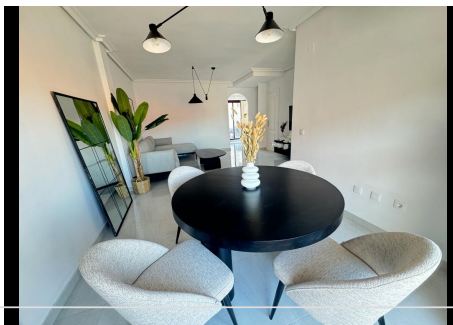

Hhomes

SEARCH FIND LOVE

Hhomes - Camino de Camojan s/n, Edificio Camoján Center Oficina nº 15
Tel.: +34 951 543 462 – Email: info@hhomes.es – Web: <https://hhomes.es>