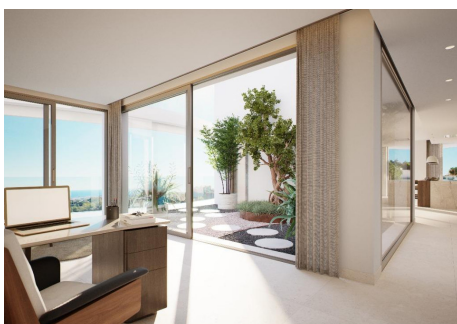

HHomes

SEARCH FIND LOVE

HHomes - Camino de Camoján s/n, Edificio Camoján Center Oficina nº 15
Tel.: +34 951 543 462 – Email: info@hhomes.es – Web: <https://hhomes.es>