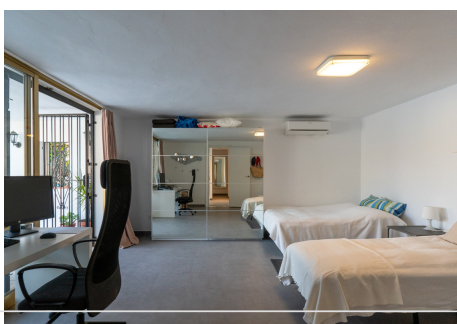

HHomes

SEARCH FIND LOVE

HHomes - Camino de Camoján s/n, Edificio Camoján Center Oficina nº 15
Tel.: +34 951 543 462 – Email: info@hhomes.es – Web: <https://hhomes.es>