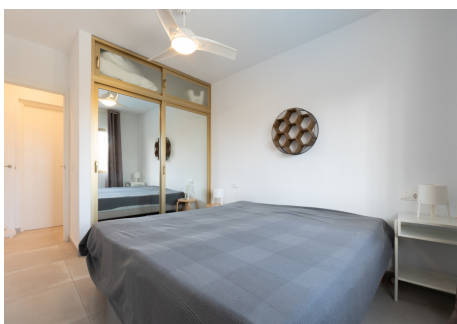

HHomes

SEARCH FIND LOVE

HHomes - Camino de Camoján s/n, Edificio Camoján Center Oficina nº 15
Tel.: +34 951 543 462 – Email: info@hhomes.es – Web: <https://hhomes.es>