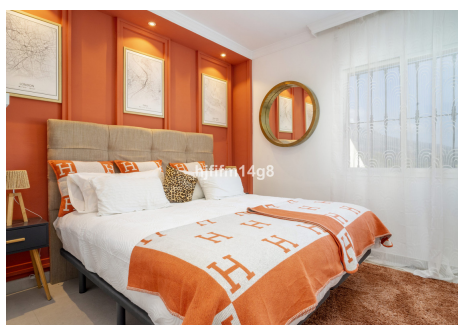

HHomes

SEARCH FIND LOVE

HHomes - Camino de Camojan s/n, Edificio Camoján Center Oficina nº 15
Tel.: +34 951 543 462 – Email: info@hhomes.es – Web: <https://hhomes.es>