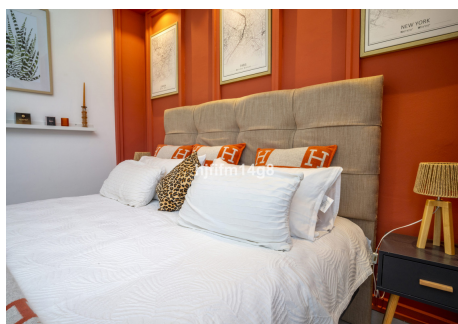

HHomes

SEARCH FIND LOVE

HHomes - Camino de Camojan s/n, Edificio Camoján Center Oficina nº 15
Tel.: +34 951 543 462 – Email: info@hhomes.es – Web: <https://hhomes.es>