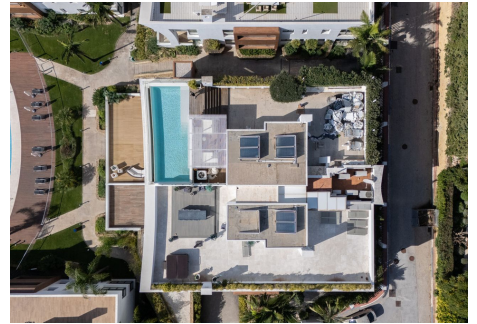

HHomes

SEARCH FIND LOVE

vehículos cómodo y seguro.