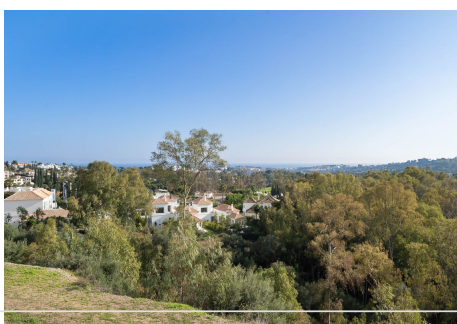

HHomes

SEARCH FIND LOVE

HHomes - Camino de Camojan s/n, Edificio Camoján Center Oficina nº 15
Tel.: +34 951 543 462 – Email: info@hhomes.es – Web: <https://hhomes.es>