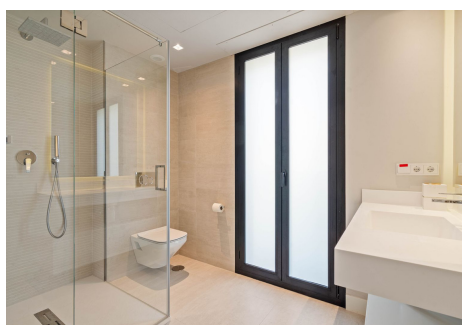

HHomes

SEARCH FIND LOVE

HHomes - Camino de Camojan s/n, Edificio Camoján Center Oficina nº 15
Tel.: +34 951 543 462 – Email: info@hhomes.es – Web: <https://hhomes.es>