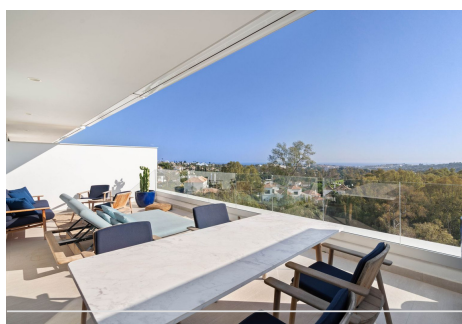

HHomes

SEARCH FIND LOVE

HHomes - Camino de Camojan s/n, Edificio Camoján Center Oficina nº 15
Tel.: +34 951 543 462 – Email: info@hhomes.es – Web: <https://hhomes.es>