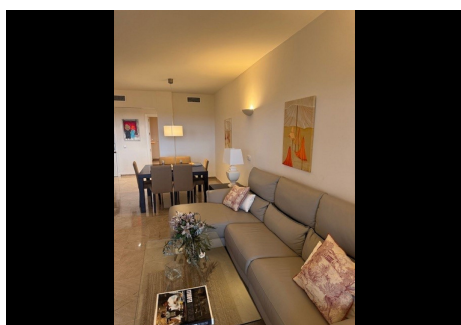

HHomes

SEARCH FIND LOVE

HHomes - Camino de Camojan s/n, Edificio Camoján Center Oficina nº 15
Tel.: +34 951 543 462 – Email: info@hhomes.es – Web: <https://hhomes.es>