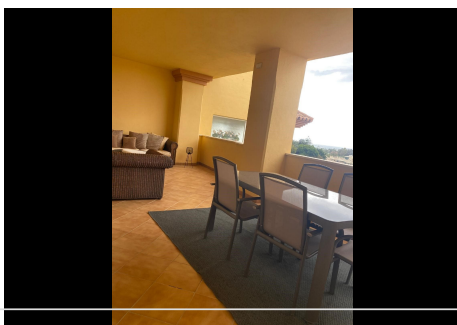

HHomes

SEARCH FIND LOVE

HHomes - Camino de Camojan s/n, Edificio Camoján Center Oficina nº 15
Tel.: +34 951 543 462 – Email: info@hhomes.es – Web: <https://hhomes.es>