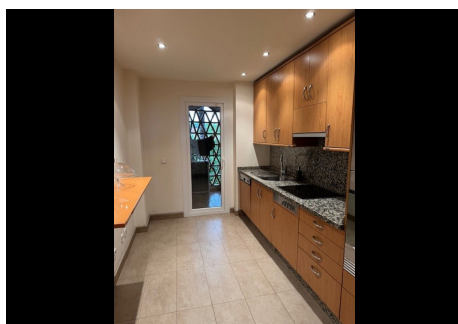

HHomes

SEARCH FIND LOVE

HHomes - Camino de Camojan s/n, Edificio Camoján Center Oficina nº 15
Tel.: +34 951 543 462 – Email: info@hhomes.es – Web: <https://hhomes.es>