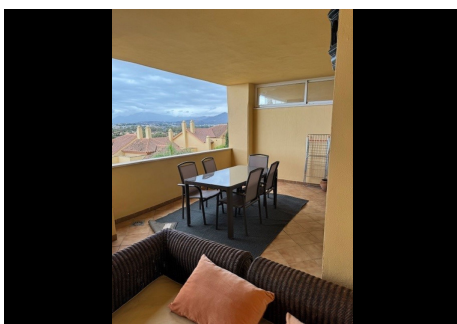

HHomes

SEARCH FIND LOVE

HHomes - Camino de Camojan s/n, Edificio Camoján Center Oficina nº 15
Tel.: +34 951 543 462 – Email: info@hhomes.es – Web: <https://hhomes.es>