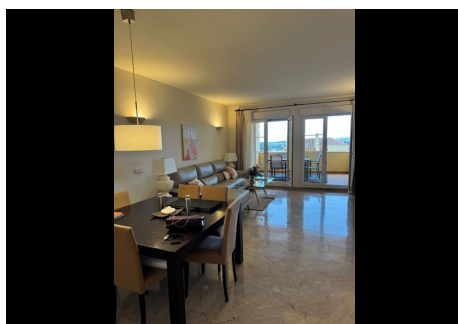

HHomes

SEARCH FIND LOVE

HHomes - Camino de Camojan s/n, Edificio Camoján Center Oficina nº 15
Tel.: +34 951 543 462 – Email: info@hhomes.es – Web: <https://hhomes.es>