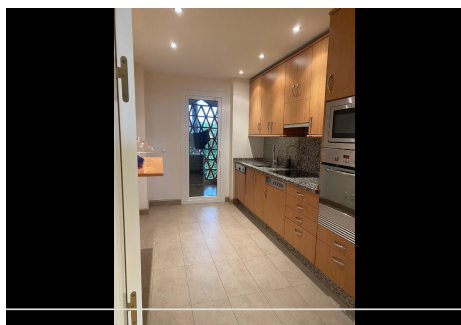

HHomes

SEARCH FIND LOVE

HHomes - Camino de Camojan s/n, Edificio Camoján Center Oficina nº 15
Tel.: +34 951 543 462 – Email: info@hhomes.es – Web: <https://hhomes.es>