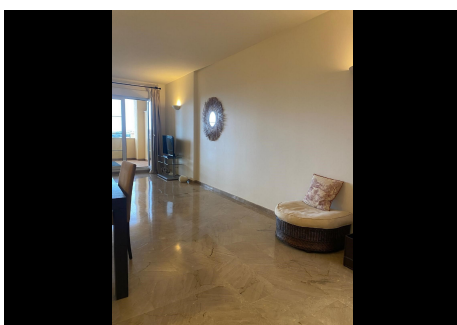

HHomes

SEARCH FIND LOVE

HHomes - Camino de Camojan s/n, Edificio Camoján Center Oficina nº 15
Tel.: +34 951 543 462 – Email: info@hhomes.es – Web: <https://hhomes.es>