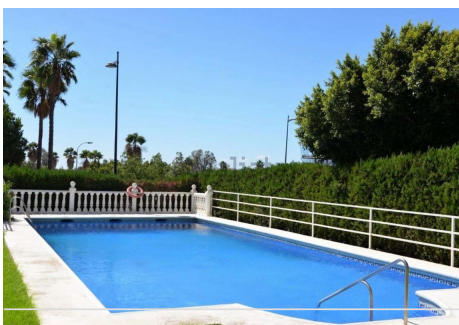

HHomes

SEARCH FIND LOVE

HHomes - Camino de Camojan s/n, Edificio Camoján Center Oficina nº 15
Tel.: +34 951 543 462 – Email: info@hhomes.es – Web: <https://hhomes.es>