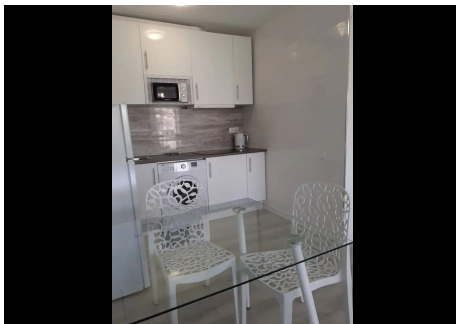

HHomes

SEARCH FIND LOVE

HHomes - Camino de Camojan s/n, Edificio Camoján Center Oficina nº 15
Tel.: +34 951 543 462 – Email: info@hhomes.es – Web: <https://hhomes.es>