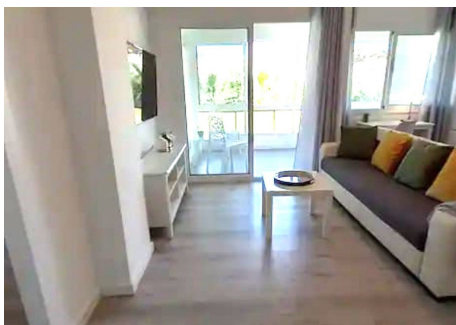

HHomes

SEARCH FIND LOVE

HHomes - Camino de Camojan s/n, Edificio Camoján Center Oficina nº 15
Tel.: +34 951 543 462 – Email: info@hhomes.es – Web: <https://hhomes.es>