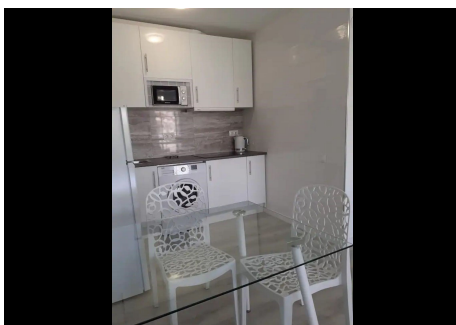

HHomes

SEARCH FIND LOVE

HHomes - Camino de Camojan s/n, Edificio Camoján Center Oficina nº 15
Tel.: +34 951 543 462 – Email: info@hhomes.es – Web: <https://hhomes.es>