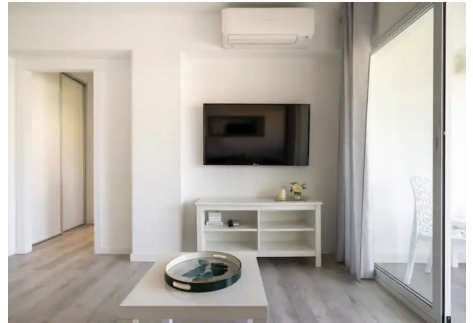

HHomes

SEARCH FIND LOVE

HHomes - Camino de Camojan s/n, Edificio Camoján Center Oficina nº 15
Tel.: +34 951 543 462 – Email: info@hhomes.es – Web: <https://hhomes.es>