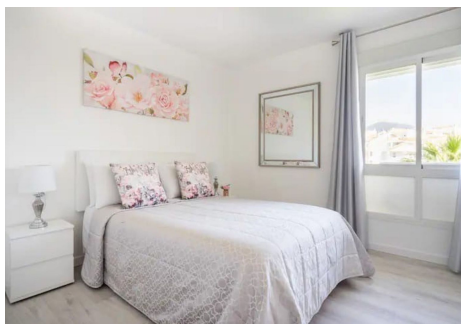

HHomes

SEARCH FIND LOVE

HHomes - Camino de Camojan s/n, Edificio Camoján Center Oficina nº 15
Tel.: +34 951 543 462 – Email: info@hhomes.es – Web: <https://hhomes.es>