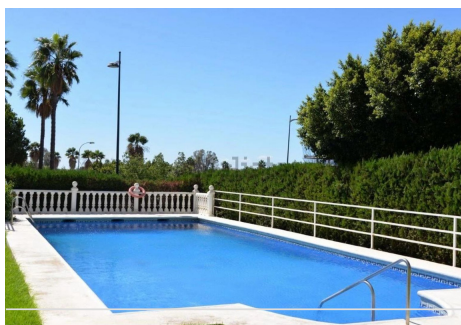

HHomes

SEARCH FIND LOVE

HHomes - Camino de Camojan s/n, Edificio Camoján Center Oficina nº 15
Tel.: +34 951 543 462 – Email: info@hhomes.es – Web: <https://hhomes.es>