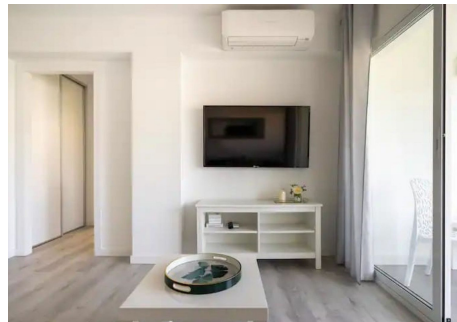

HHomes

SEARCH FIND LOVE

HHomes - Camino de Camojan s/n, Edificio Camoján Center Oficina nº 15
Tel.: +34 951 543 462 – Email: info@hhomes.es – Web: <https://hhomes.es>