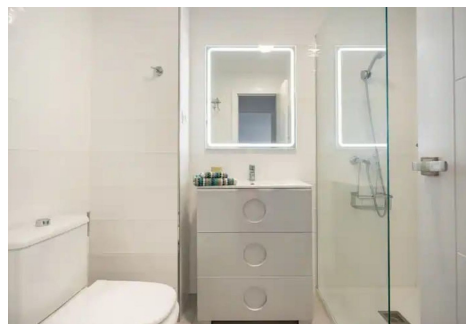

HHomes

SEARCH FIND LOVE

HHomes - Camino de Camojan s/n, Edificio Camoján Center Oficina nº 15
Tel.: +34 951 543 462 – Email: info@hhomes.es – Web: <https://hhomes.es>