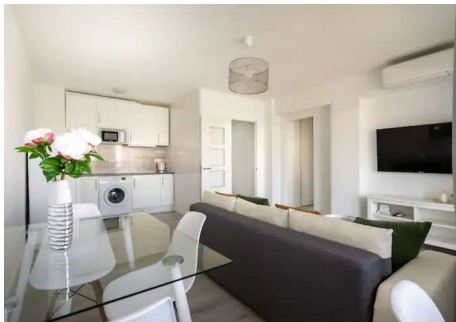

HHomes

SEARCH FIND LOVE

HHomes - Camino de Camojan s/n, Edificio Camoján Center Oficina nº 15
Tel.: +34 951 543 462 – Email: info@hhomes.es – Web: <https://hhomes.es>