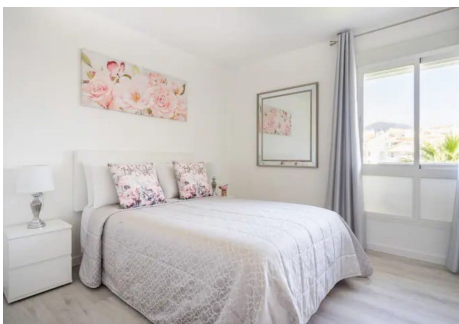

HHomes

SEARCH FIND LOVE

HHomes - Camino de Camojan s/n, Edificio Camoján Center Oficina nº 15
Tel.: +34 951 543 462 – Email: info@hhomes.es – Web: <https://hhomes.es>