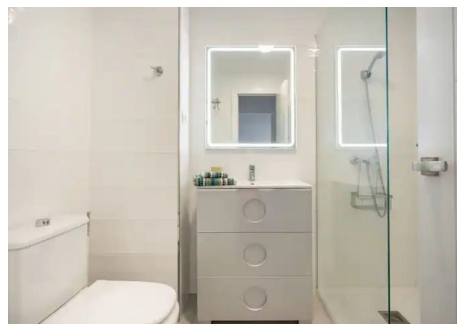

HHomes

SEARCH FIND LOVE

HHomes - Camino de Camojan s/n, Edificio Camoján Center Oficina nº 15
Tel.: +34 951 543 462 – Email: info@hhomes.es – Web: <https://hhomes.es>