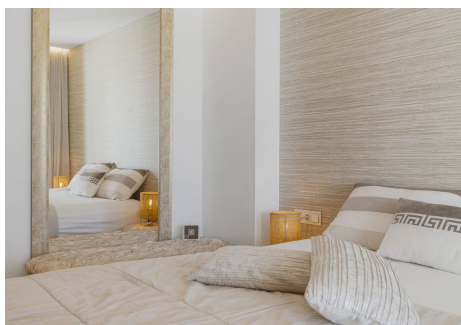

HHomes

SEARCH FIND LOVE

HHomes - Camino de Camojan s/n, Edificio Camoján Center Oficina nº 15
Tel.: +34 951 543 462 – Email: info@hhomes.es – Web: <https://hhomes.es>