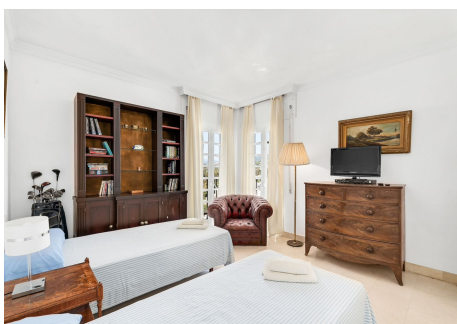

HHomes

SEARCH FIND LOVE

HHomes - Camino de Camojan s/n, Edificio Camoján Center Oficina nº 15
Tel.: +34 951 543 462 – Email: info@hhomes.es – Web: <https://hhomes.es>