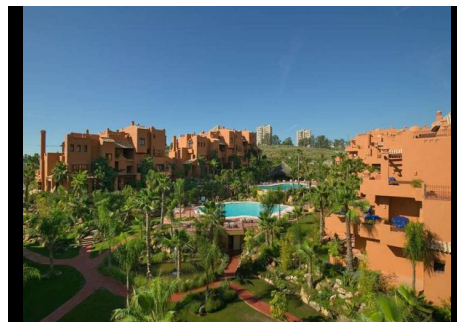

HHomes

SEARCH FIND LOVE

HHomes - Camino de Camoján s/n, Edificio Camoján Center Oficina nº 15
Tel.: +34 951 543 462 – Email: info@hhomes.es – Web: <https://hhomes.es>