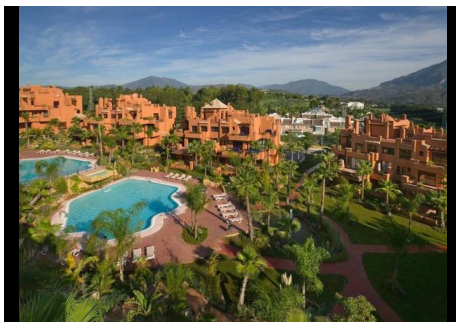

HHomes

SEARCH FIND LOVE

HHomes - Camino de Camoján s/n, Edificio Camoján Center Oficina nº 15
Tel.: +34 951 543 462 – Email: info@hhomes.es – Web: <https://hhomes.es>