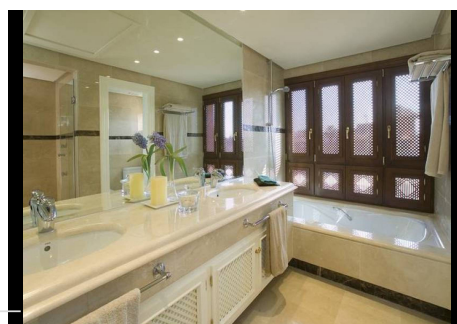

HHomes

SEARCH FIND LOVE

HHomes - Camino de Camoján s/n, Edificio Camoján Center Oficina nº 15
Tel.: +34 951 543 462 – Email: info@hhomes.es – Web: <https://hhomes.es>