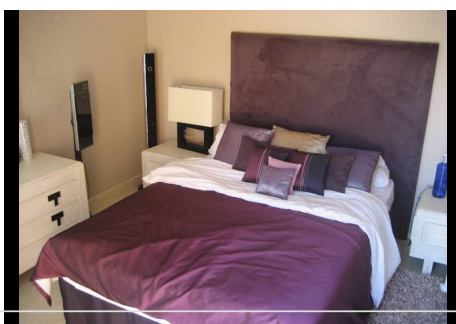

HHomes

SEARCH FIND LOVE

HHomes - Camino de Camoján s/n, Edificio Camoján Center Oficina nº 15
Tel.: +34 951 543 462 – Email: info@hhomes.es – Web: <https://hhomes.es>