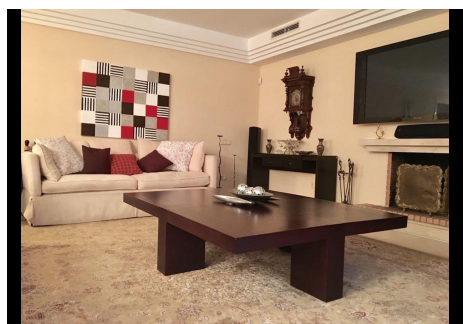

HHomes

SEARCH FIND LOVE

HHomes - Camino de Camoján s/n, Edificio Camoján Center Oficina nº 15
Tel.: +34 951 543 462 – Email: info@hhomes.es – Web: <https://hhomes.es>