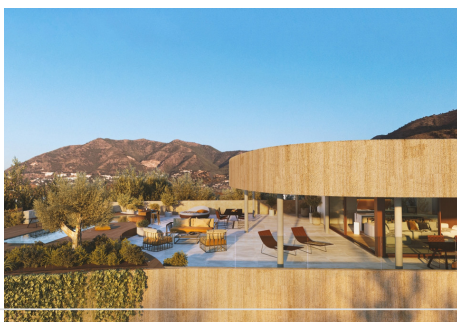

HHomes

SEARCH FIND LOVE

HHomes - Camino de Camojan s/n, Edificio Camoján Center Oficina nº 15
Tel.: +34 951 543 462 – Email: info@hhomes.es – Web: <https://hhomes.es>