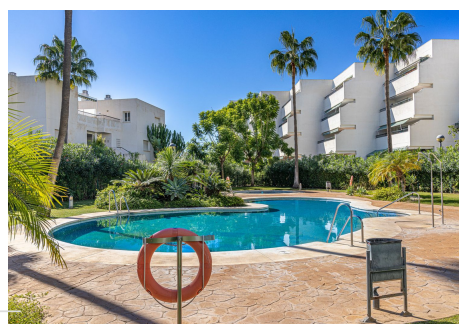

HHomes

SEARCH FIND LOVE

HHomes - Camino de Camojan s/n, Edificio Camoján Center Oficina nº 15
Tel.: +34 951 543 462 – Email: info@hhomes.es – Web: <https://hhomes.es>