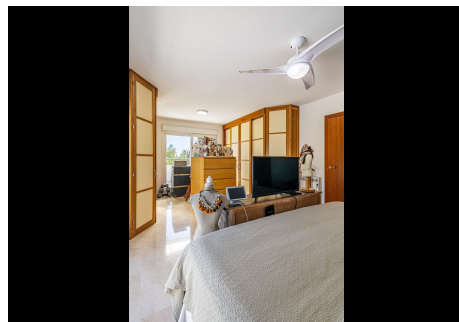

HHomes

SEARCH FIND LOVE

HHomes - Camino de Camojan s/n, Edificio Camoján Center Oficina nº 15
Tel.: +34 951 543 462 – Email: info@hhomes.es – Web: <https://hhomes.es>