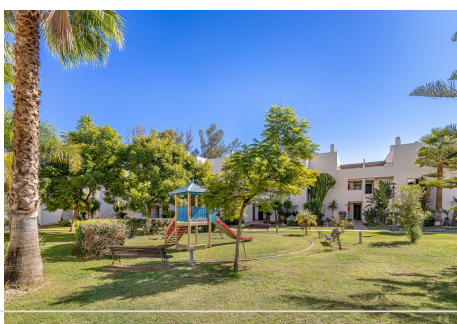

HHomes

SEARCH FIND LOVE

HHomes - Camino de Camojan s/n, Edificio Camoján Center Oficina nº 15
Tel.: +34 951 543 462 – Email: info@hhomes.es – Web: <https://hhomes.es>