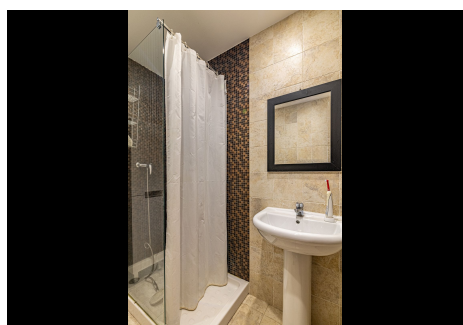

HHomes

SEARCH FIND LOVE

HHomes - Camino de Camojan s/n, Edificio Camoján Center Oficina nº 15
Tel.: +34 951 543 462 – Email: info@hhomes.es – Web: <https://hhomes.es>