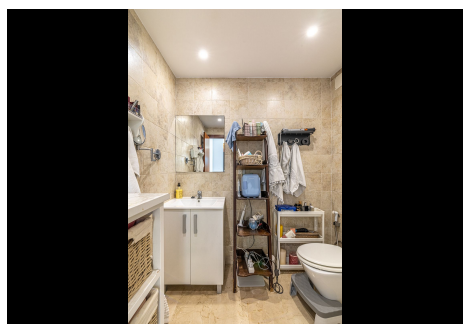

HHomes

SEARCH FIND LOVE

HHomes - Camino de Camojan s/n, Edificio Camoján Center Oficina nº 15
Tel.: +34 951 543 462 – Email: info@hhomes.es – Web: <https://hhomes.es>