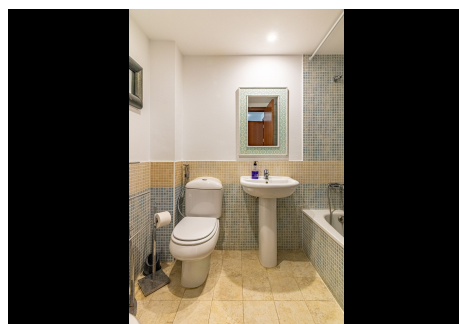

HHomes

SEARCH FIND LOVE

HHomes - Camino de Camojan s/n, Edificio Camoján Center Oficina nº 15
Tel.: +34 951 543 462 – Email: info@hhomes.es – Web: <https://hhomes.es>