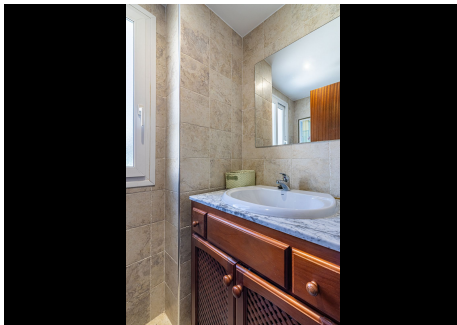

5 Dormitorios Ático Dúplex en Guadalmina Baja

Guadalmina Baja

R4870951 – 710.000 €

5

5

165 m²

37 m²

Este Impresionante y amplio Ático dúplex en la prestigiosa zona de Guadalmina Baja, a poca distancia de la Milla de Oro, Puerto Banús y la playa, y a tan solo unos pasos de todos los servicios, restaurantes, y campo de golf. Al entrar, te recibe un elegante salón encantador y moderno con una maravillosa zona de comedor adyacente, perfecta para cenas con familiares y amigos. Además de esto esta planta baja ofrece dos amplias habitaciones, dos baños uno en suite y otro de invitados, y para los amantes de la gastronomía una cocina dónde disfrutar de sus elaboraciones. Esta planta está rodeada de una gran terraza que aporta luminosidad durante todo el día. Desde esta planta baja seguimos hacia una primera planta a través de unas amplias y confortables escaleras, donde encontraremos otras tres habitaciones, una de ellas la principal con baño en suite y un gran espacio de almacenamiento que conecta a través de dos grandes ventanales a dos grandes terrazas. Las otras dos habitaciones de esta primera planta también tienen baños en suite completos lo que garantiza la privacidad y comodidad para todos los huéspedes. La comunidad

HHomes

SEARCH FIND LOVE

cerrada brinda parking comunitario todo el año, además la propiedad tiene dos plazas de aparcamiento privado y un trastero, anejos con acceso directo desde el mismo edificio. Este ático dúplex ofrece todas las comodidades modernas en un ambiente tranquilo. Con su distribución inteligente y sus lujosas características, es el lugar perfecto para quienes buscan un espacio elegante y funcional al mismo tiempo.