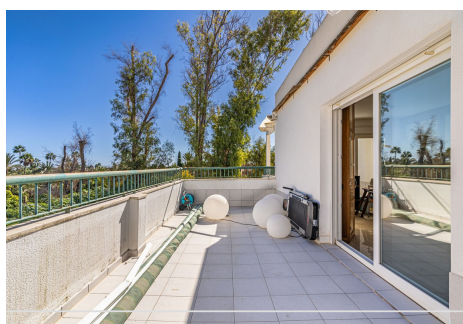

HHomes

SEARCH FIND LOVE

HHomes - Camino de Camojan s/n, Edificio Camoján Center Oficina nº 15
Tel.: +34 951 543 462 – Email: info@hhomes.es – Web: <https://hhomes.es>