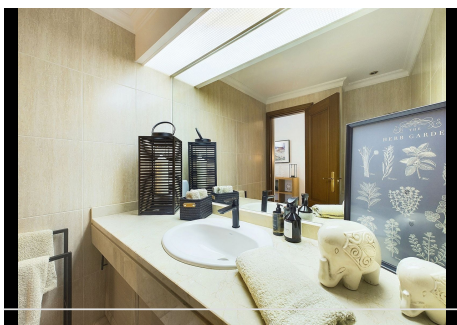

HHomes

SEARCH FIND LOVE

HHomes - Camino de Camoján s/n, Edificio Camoján Center Oficina nº 15
Tel.: +34 951 543 462 – Email: info@hhomes.es – Web: <https://hhomes.es>