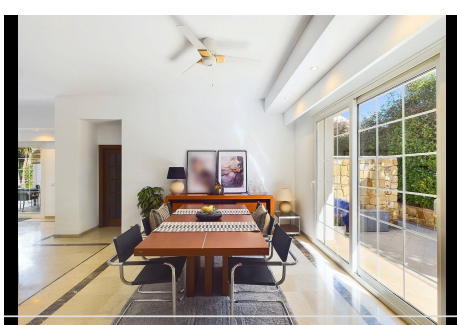

HHomes

SEARCH FIND LOVE

HHomes - Camino de Camojan s/n, Edificio Camoján Center Oficina nº 15
Tel.: +34 951 543 462 – Email: info@hhomes.es – Web: <https://hhomes.es>