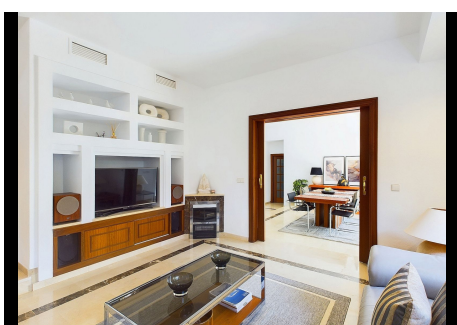

HHomes

SEARCH FIND LOVE

HHomes - Camino de Camojan s/n, Edificio Camoján Center Oficina nº 15
Tel.: +34 951 543 462 – Email: info@hhomes.es – Web: <https://hhomes.es>