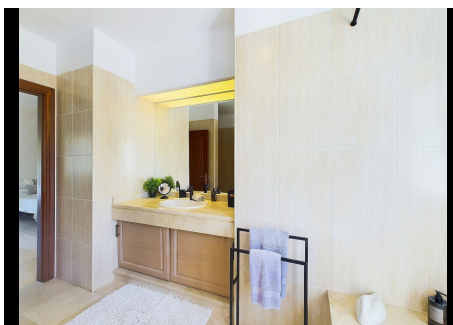

HHomes

SEARCH FIND LOVE

HHomes - Camino de Camojan s/n, Edificio Camoján Center Oficina nº 15
Tel.: +34 951 543 462 – Email: info@hhomes.es – Web: <https://hhomes.es>