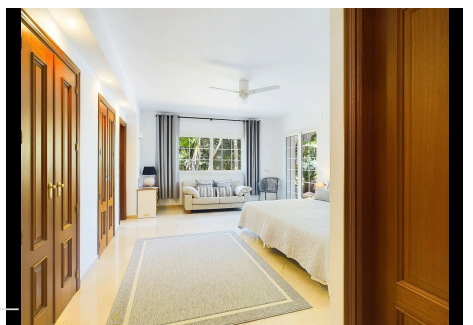

HHomes

SEARCH FIND LOVE

HHomes - Camino de Camoján s/n, Edificio Camoján Center Oficina nº 15
Tel.: +34 951 543 462 – Email: info@hhomes.es – Web: <https://hhomes.es>