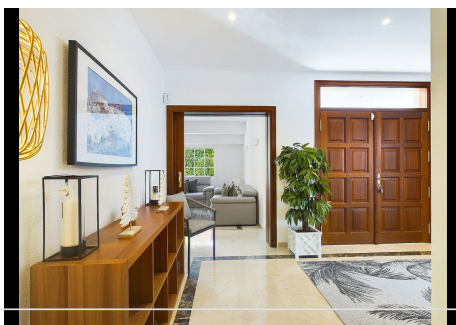

HHomes

SEARCH FIND LOVE

HHomes - Camino de Camoján s/n, Edificio Camoján Center Oficina nº 15
Tel.: +34 951 543 462 – Email: info@hhomes.es – Web: <https://hhomes.es>