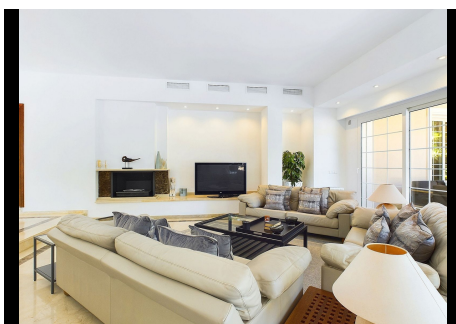

HHomes

SEARCH FIND LOVE

HHomes - Camino de Camoján s/n, Edificio Camoján Center Oficina nº 15
Tel.: +34 951 543 462 – Email: info@hhomes.es – Web: <https://hhomes.es>