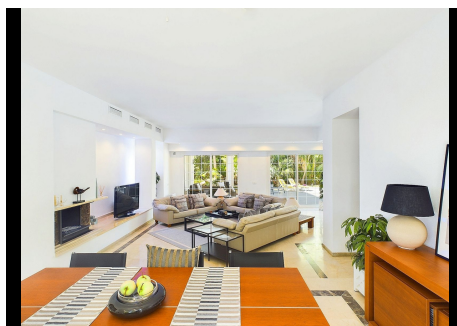

HHomes

SEARCH FIND LOVE

Satélite , WiFi, Trastero, Baño En-Suite, Suelos de Mármol, Barbacoa, Doble acristalamiento, Cerca de una Iglesia, Sótano, Fibra óptica. Muebles : Opcionales. Cocina : Equipada. Jardin : Privado. Seguridad : Persianas Eléctricas, Portero Automático, Alarma, Caja fuerte. Aparcamiento : Cubierto, Más de uno, Privado. Servicios Públicos : Electricidad, Teléfono. Categoría : Reventa.