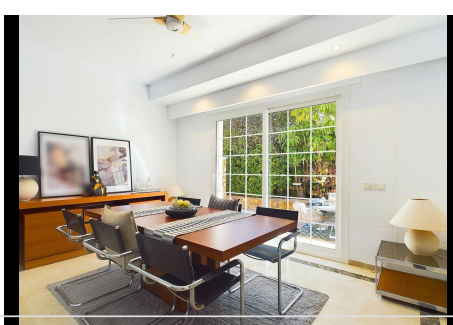

HHomes

SEARCH FIND LOVE

HHomes - Camino de Camojan s/n, Edificio Camoján Center Oficina nº 15
Tel.: +34 951 543 462 – Email: info@hhomes.es – Web: <https://hhomes.es>