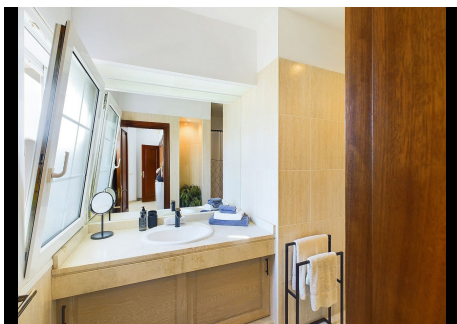

HHomes

SEARCH FIND LOVE

HHomes - Camino de Camoján s/n, Edificio Camoján Center Oficina nº 15
Tel.: +34 951 543 462 – Email: info@hhomes.es – Web: <https://hhomes.es>