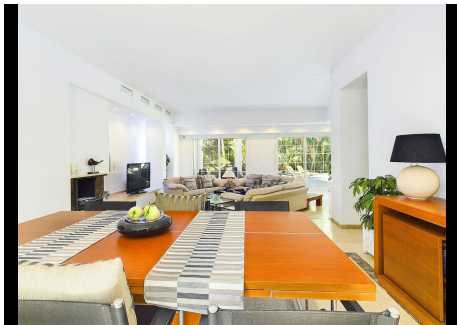

HHomes

SEARCH FIND LOVE

HHomes - Camino de Camoján s/n, Edificio Camoján Center Oficina nº 15
Tel.: +34 951 543 462 – Email: info@hhomes.es – Web: <https://hhomes.es>