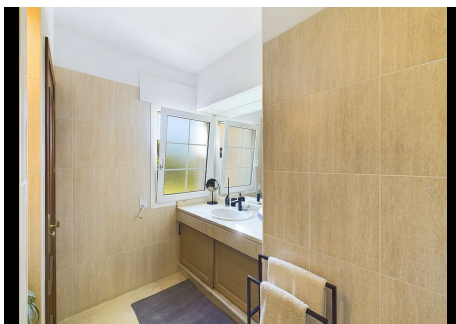

HHomes

SEARCH FIND LOVE

HHomes - Camino de Camoján s/n, Edificio Camoján Center Oficina nº 15
Tel.: +34 951 543 462 – Email: info@hhomes.es – Web: <https://hhomes.es>