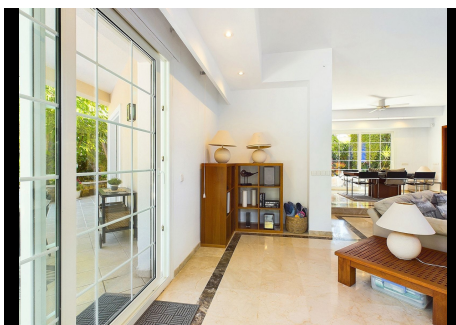

HHomes

SEARCH FIND LOVE

HHomes - Camino de Camoján s/n, Edificio Camoján Center Oficina nº 15
Tel.: +34 951 543 462 – Email: info@hhomes.es – Web: <https://hhomes.es>