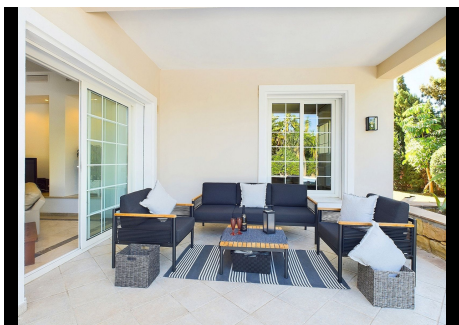

HHomes

SEARCH FIND LOVE

Satélite , WiFi, Trastero, Baño En-Suite, Suelos de Mármol, Barbacoa, Doble acristalamiento, Cerca de una Iglesia, Sótano, Fibra óptica. Muebles : Opcionales. Cocina : Equipada. Jardin : Privado. Seguridad : Persianas Eléctricas, Portero Automático, Alarma, Caja fuerte. Aparcamiento : Cubierto, Más de uno, Privado. Servicios Públicos : Electricidad, Teléfono. Categoría : Reventa.