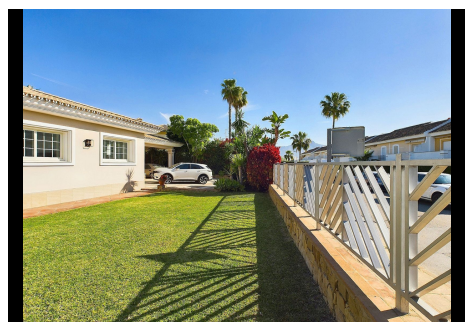

HHomes

SEARCH FIND LOVE

HHomes - Camino de Camojan s/n, Edificio Camoján Center Oficina nº 15
Tel.: +34 951 543 462 – Email: info@hhomes.es – Web: <https://hhomes.es>