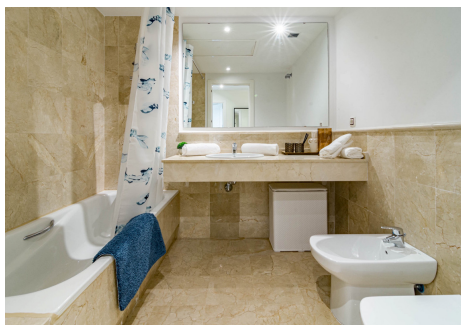

HHomes

SEARCH FIND LOVE

HHomes - Camino de Camojan s/n, Edificio Camoján Center Oficina nº 15
Tel.: +34 951 543 462 – Email: info@hhomes.es – Web: <https://hhomes.es>