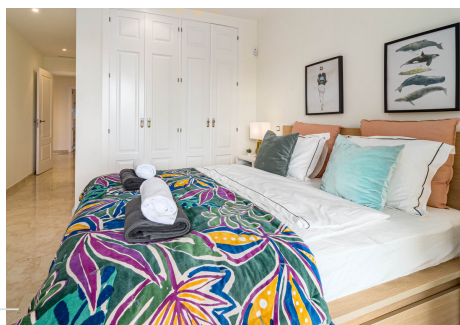

HHomes

SEARCH FIND LOVE

HHomes - Camino de Camojan s/n, Edificio Camoján Center Oficina nº 15
Tel.: +34 951 543 462 – Email: info@hhomes.es – Web: <https://hhomes.es>