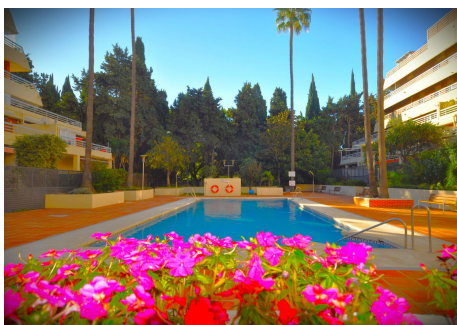

HHomes

SEARCH FIND LOVE

almacenamiento. La encimera tiene un diseño envolvente de piedra con barra desayunadora y taburetes para 4 personas. El apartamento tiene abundante luz natural junto con encendedores e iluminación oculta para agregar ambiente a cualquier situación. Las ventanas tienen persianas eléctricas y persianas nuevas en el exterior. En el interior hay persianas especialmente diseñadas. El apartamento está equipado con unidades de aire acondicionado ultrasilenciosos Fujitsu de alta gama. Tenga en cuenta que, si bien este apartamento no tiene terraza, hay 3 fantásticas piscinas con zonas para sentarse para disfrutar de la tranquilidad y el espacio abierto dentro de la urbanización. ¡Excepcionalmente, este apartamento también viene con una plaza de aparcamiento asegurada para los próximos 20 años! Este apartamento especial ha sido diseñado interiormente y viene completamente amueblado y listo para entrar... solo trae tu maleta! Todo es nuevo y de una calidad excepcionalmente alta! Por favor pregunte sobre nuestro video de esta impresionante propiedad.