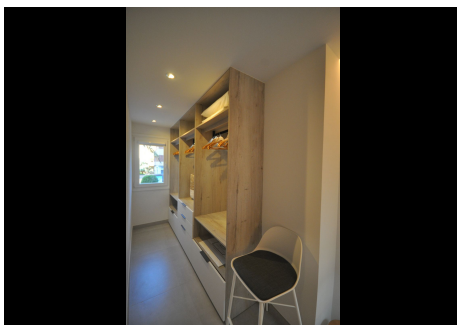

HHomes

SEARCH FIND LOVE

almacenamiento. La encimera tiene un diseño envolvente de piedra con barra desayunadora y taburetes para 4 personas. El apartamento tiene abundante luz natural junto con encendedores e iluminación oculta para agregar ambiente a cualquier situación. Las ventanas tienen persianas eléctricas y persianas nuevas en el exterior. En el interior hay persianas especialmente diseñadas. El apartamento está equipado con unidades de aire acondicionado ultrasilenciosos Fujitsu de alta gama. Tenga en cuenta que, si bien este apartamento no tiene terraza, hay 3 fantásticas piscinas con zonas para sentarse para disfrutar de la tranquilidad y el espacio abierto dentro de la urbanización. ¡Excepcionalmente, este apartamento también viene con una plaza de aparcamiento asegurada para los próximos 20 años! Este apartamento especial ha sido diseñado interiormente y viene completamente amueblado y listo para entrar... solo trae tu maleta! Todo es nuevo y de una calidad excepcionalmente alta! Por favor pregunte sobre nuestro video de esta impresionante propiedad.