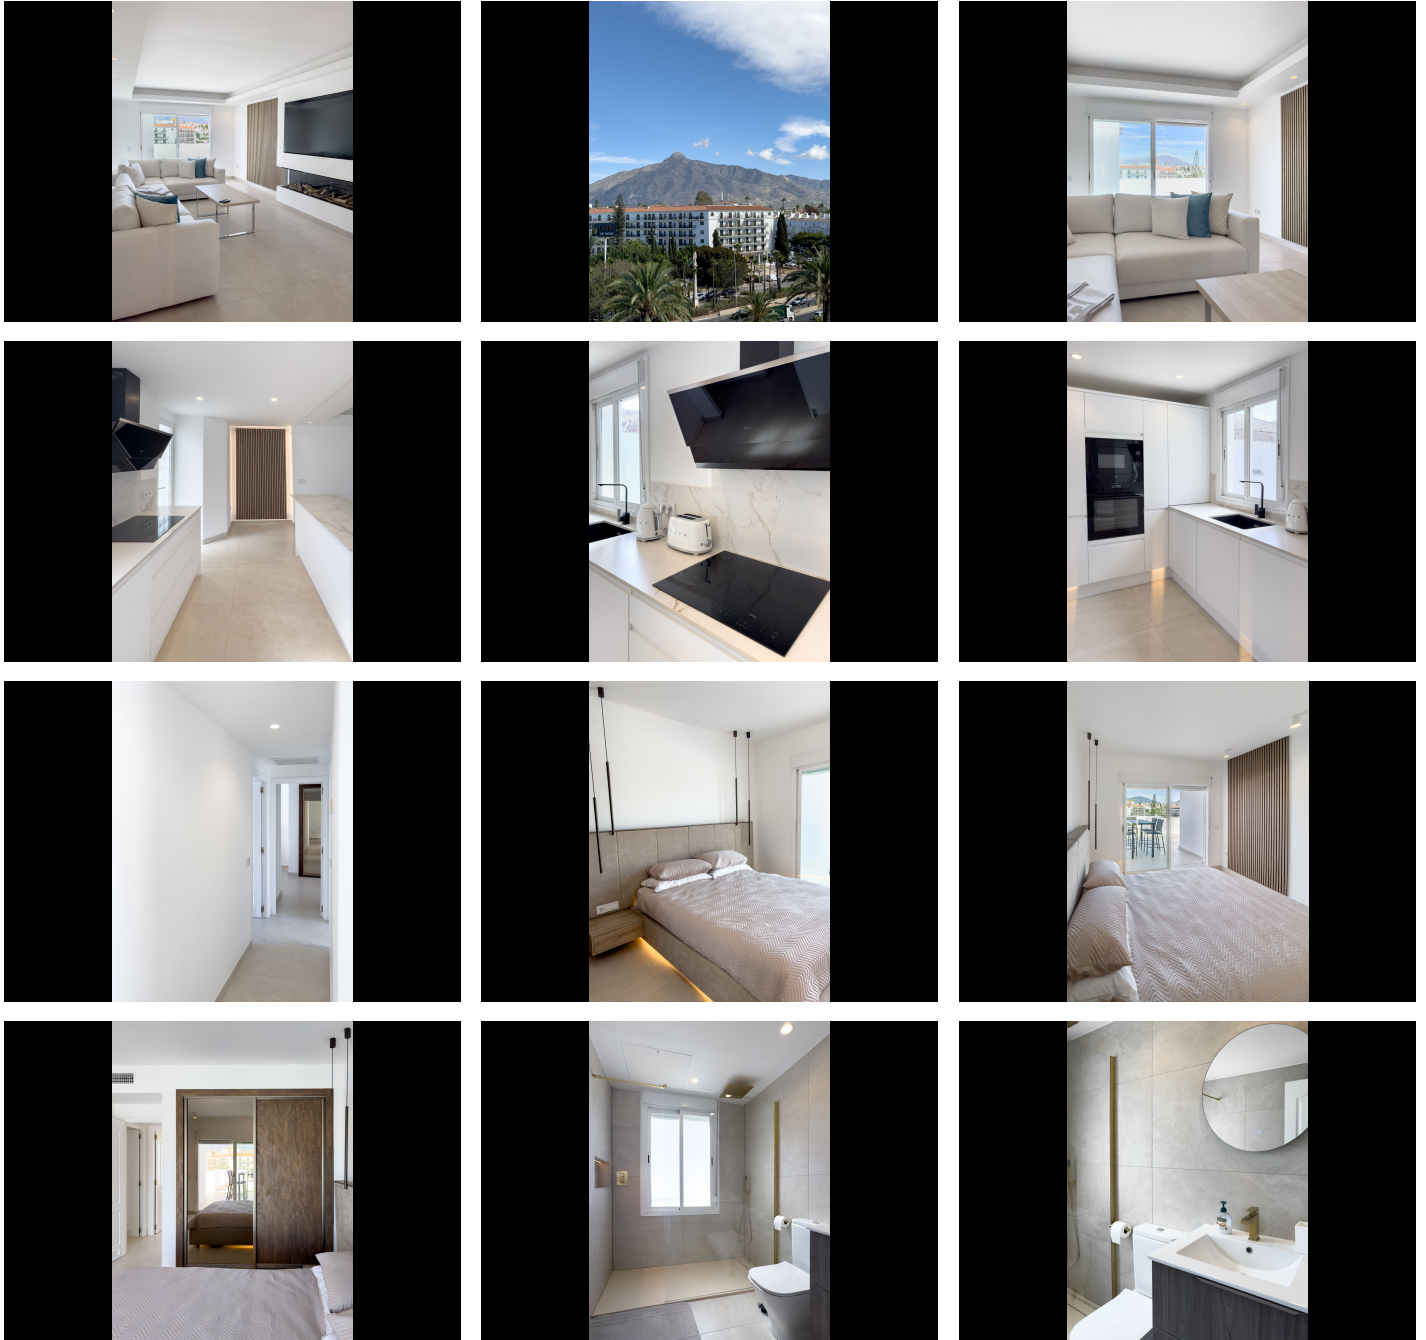

HHomes

SEARCH FIND LOVE

inmejorable ubicación te permite caminar a la playa en 2 minutos, o estar en el centro de Puerto Banús en 5 minutos, todo esto caminando.