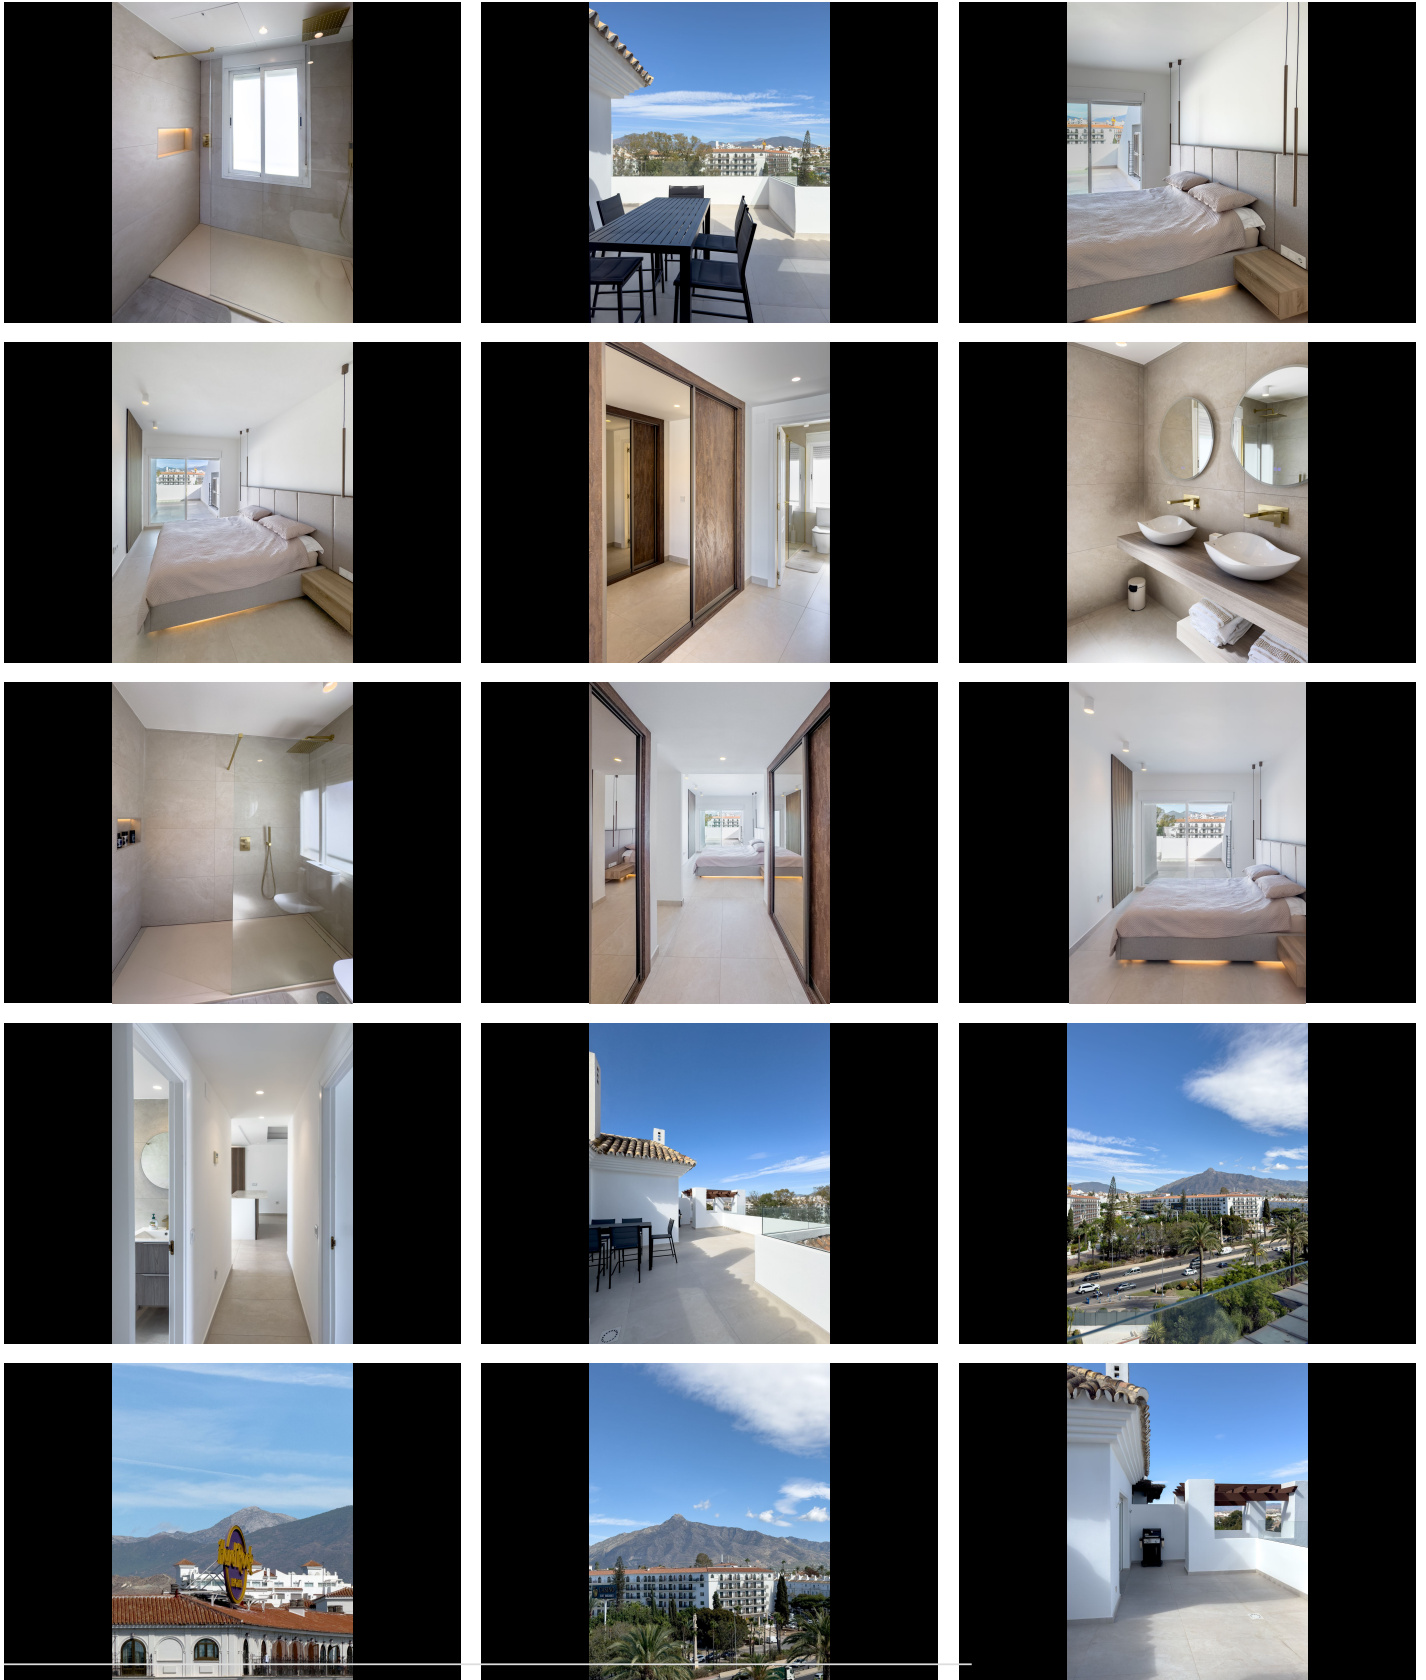

HHomes

SEARCH FIND LOVE

HHomes - Camino de Camoján s/n, Edificio Camoján Center Oficina nº 15
Tel.: +34 951 543 462 – Email: info@hhomes.es – Web: <https://hhomes.es>