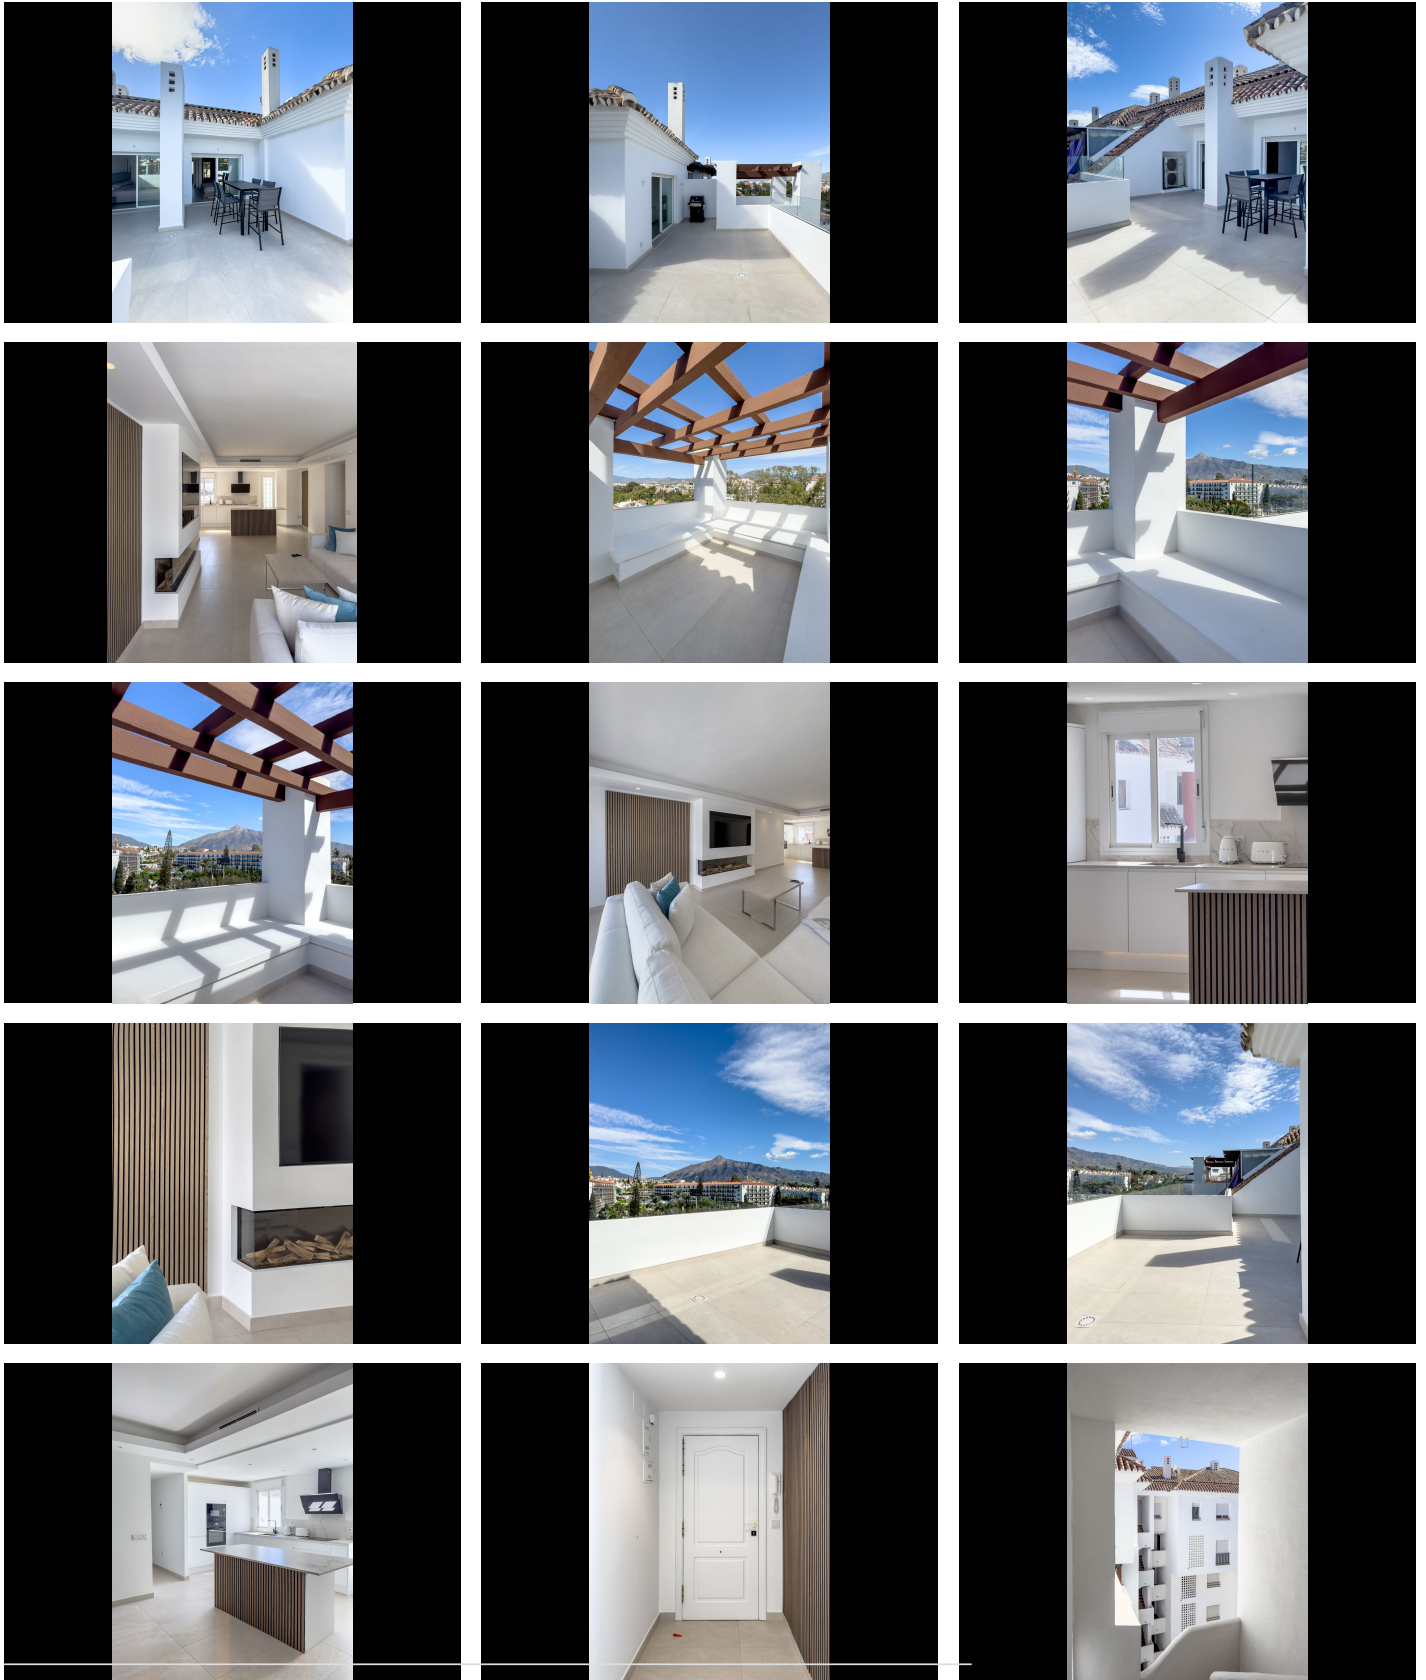

HHomes

SEARCH FIND LOVE

HHomes - Camino de Camojan s/n, Edificio Camoján Center Oficina nº 15
Tel.: +34 951 543 462 – Email: info@hhomes.es – Web: <https://hhomes.es>