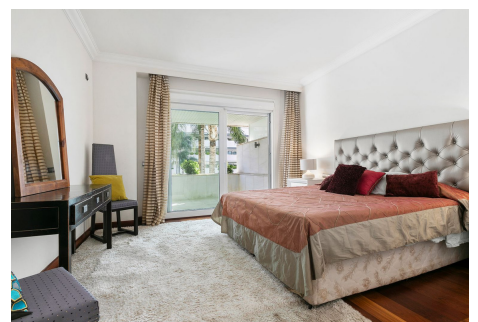

HHomes

SEARCH FIND LOVE

HHomes - Camino de Camoján s/n, Edificio Camoján Center Oficina nº 15
Tel.: +34 951 543 462 – Email: info@hhomes.es – Web: <https://hhomes.es>