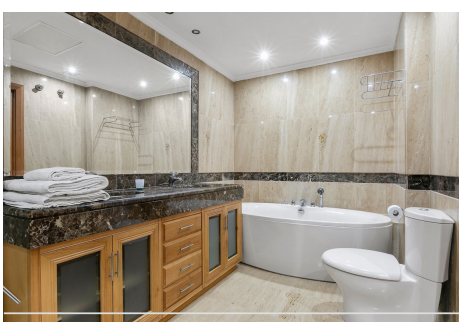

HHomes

SEARCH FIND LOVE

HHomes - Camino de Camoján s/n, Edificio Camoján Center Oficina nº 15
Tel.: +34 951 543 462 – Email: info@hhomes.es – Web: <https://hhomes.es>