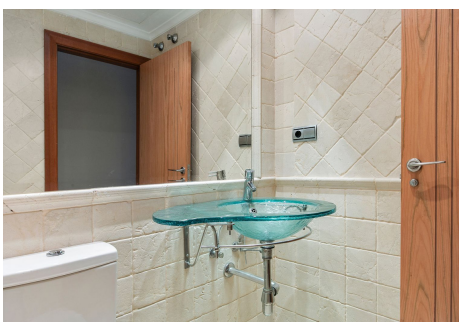

HHomes

SEARCH FIND LOVE

HHomes - Camino de Camoján s/n, Edificio Camoján Center Oficina nº 15
Tel.: +34 951 543 462 – Email: info@hhomes.es – Web: <https://hhomes.es>