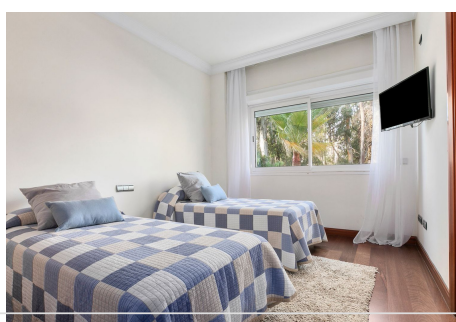

HHomes

SEARCH FIND LOVE

HHomes - Camino de Camoján s/n, Edificio Camoján Center Oficina nº 15
Tel.: +34 951 543 462 – Email: info@hhomes.es – Web: <https://hhomes.es>