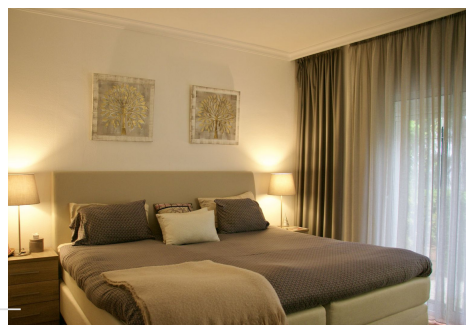

HHomes

SEARCH FIND LOVE

HHomes - Camino de Camojan s/n, Edificio Camoján Center Oficina nº 15
Tel.: +34 951 543 462 – Email: info@hhomes.es – Web: <https://hhomes.es>