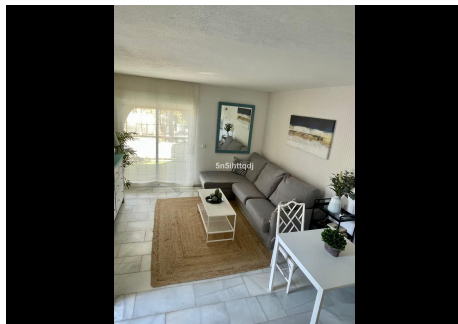

HHomes

SEARCH FIND LOVE

aparcamiento comunitario garantiza comodidad. Este apartamento representa una oportunidad ideal tanto para uso personal como para una inversión rentable en alquiler, dada su proximidad a Puerto Banús y los servicios locales.