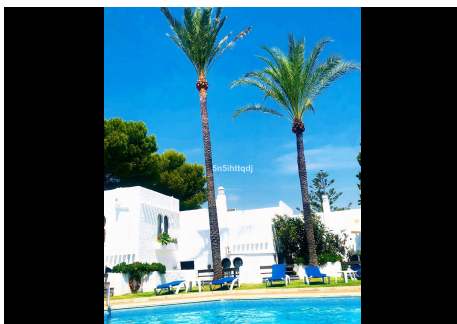

HHomes

SEARCH FIND LOVE

aparcamiento comunitario garantiza comodidad. Este apartamento representa una oportunidad ideal tanto para uso personal como para una inversión rentable en alquiler, dada su proximidad a Puerto Banús y los servicios locales.