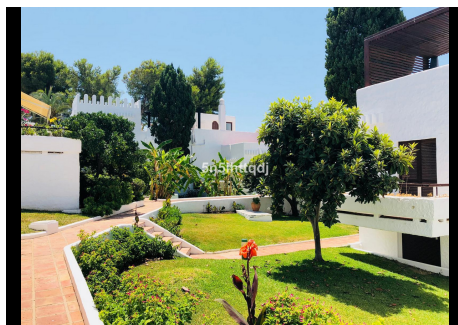

1 Dormitorio Apartamento Planta Baja en Nueva Andalucía

Nueva Andalucía

R4866922 – 339.900 €

1

1

53 m²

10 m²

Este encantador apartamento de un dormitorio y un baño está ubicado en la codiciada zona de Atalaya Río Verde, a solo un corto paseo de Puerto Banús, tiendas locales y bares animados. Con una deseada orientación suroeste, la propiedad disfruta de abundante luz natural durante todo el día. Al entrar, te recibe una espaciosa sala de estar y comedor de planta abierta de 53m², perfecta para relajarse y entretenerse. La cocina de planta abierta agrega un toque funcional y elegante, haciendo del corazón del hogar un espacio práctico y moderno. Ubicado en una comunidad cerrada y segura, el apartamento ofrece acceso a hermosos jardines paisajísticos y una impresionante piscina comunitaria. Fuentes y elementos de agua dispersos por todo el desarrollo crean un ambiente sereno y tranquilo. Para aquellos que buscan ampliar, existe la posibilidad de añadir 50m² adicionales en la planta baja, como han hecho otros en la comunidad, permitiendo un mayor espacio habitable y aumentando el potencial de inversión de esta propiedad. Un balcón privado y tranquilo ofrece vistas a los exuberantes alrededores, mientras que el amplio

HHomes

SEARCH FIND LOVE

aparcamiento comunitario garantiza comodidad. Este apartamento representa una oportunidad ideal tanto para uso personal como para una inversión rentable en alquiler, dada su proximidad a Puerto Banús y los servicios locales.