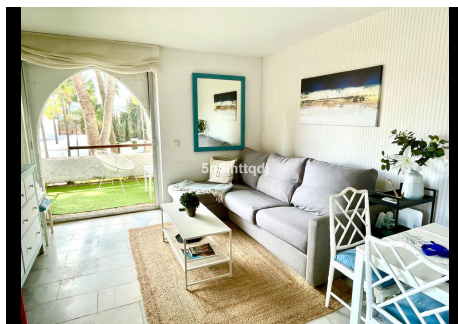

HHomes

SEARCH FIND LOVE

aparcamiento comunitario garantiza comodidad. Este apartamento representa una oportunidad ideal tanto para uso personal como para una inversión rentable en alquiler, dada su proximidad a Puerto Banús y los servicios locales.