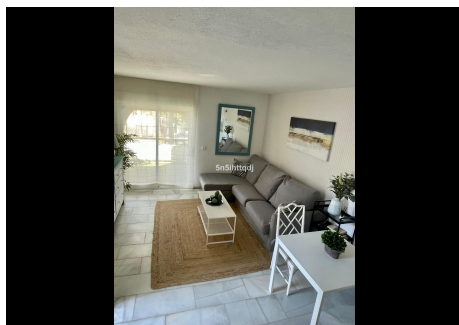

HHomes

SEARCH FIND LOVE

aparcamiento comunitario garantiza comodidad. Este apartamento representa una oportunidad ideal tanto para uso personal como para una inversión rentable en alquiler, dada su proximidad a Puerto Banús y los servicios locales.