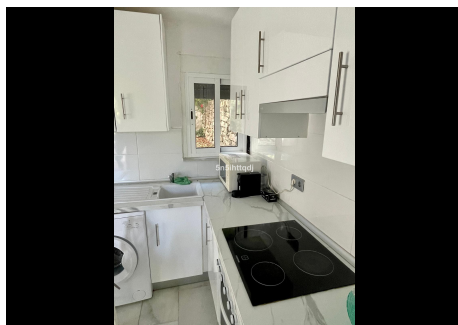

HHomes

SEARCH FIND LOVE

aparcamiento comunitario garantiza comodidad. Este apartamento representa una oportunidad ideal tanto para uso personal como para una inversión rentable en alquiler, dada su proximidad a Puerto Banús y los servicios locales.