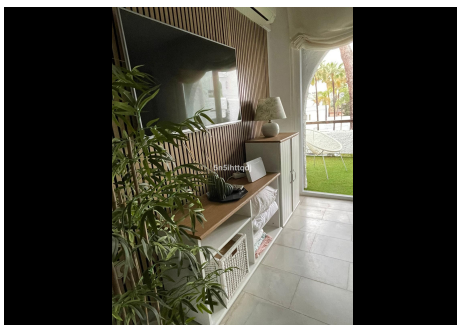

1 Dormitorio Apartamento Planta Baja en Nueva Andalucía

Nueva Andalucía

R4866922 – 339.900 €

1

1

53 m²

10 m²

Este encantador apartamento de un dormitorio y un baño está ubicado en la codiciada zona de Atalaya Río Verde, a solo un corto paseo de Puerto Banús, tiendas locales y bares animados. Con una deseada orientación suroeste, la propiedad disfruta de abundante luz natural durante todo el día. Al entrar, te recibe una espaciosa sala de estar y comedor de planta abierta de 53m², perfecta para relajarse y entretenerse. La cocina de planta abierta agrega un toque funcional y elegante, haciendo del corazón del hogar un espacio práctico y moderno. Ubicado en una comunidad cerrada y segura, el apartamento ofrece acceso a hermosos jardines paisajísticos y una impresionante piscina comunitaria. Fuentes y elementos de agua dispersos por todo el desarrollo crean un ambiente sereno y tranquilo. Para aquellos que buscan ampliar, existe la posibilidad de añadir 50m² adicionales en la planta baja, como han hecho otros en la comunidad, permitiendo un mayor espacio habitable y aumentando el potencial de inversión de esta propiedad. Un balcón privado y tranquilo ofrece vistas a los exuberantes alrededores, mientras que el amplio

HHomes

SEARCH FIND LOVE

aparcamiento comunitario garantiza comodidad. Este apartamento representa una oportunidad ideal tanto para uso personal como para una inversión rentable en alquiler, dada su proximidad a Puerto Banús y los servicios locales.