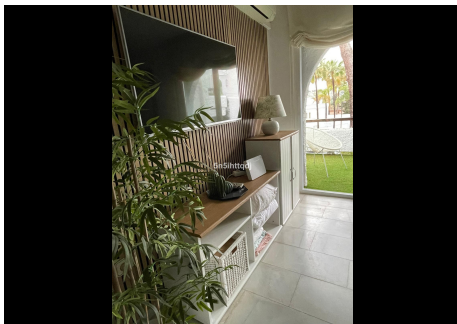

1 Dormitorio Apartamento Planta Baja en Nueva Andalucía

Nueva Andalucía

R4866922 – 339.900 €

1

1

53 m²

10 m²

Este encantador apartamento de un dormitorio y un baño está ubicado en la codiciada zona de Atalaya Río Verde, a solo un corto paseo de Puerto Banús, tiendas locales y bares animados. Con una deseada orientación suroeste, la propiedad disfruta de abundante luz natural durante todo el día. Al entrar, te recibe una espaciosa sala de estar y comedor de planta abierta de 53m², perfecta para relajarse y entretenerse. La cocina de planta abierta agrega un toque funcional y elegante, haciendo del corazón del hogar un espacio práctico y moderno. Ubicado en una comunidad cerrada y segura, el apartamento ofrece acceso a hermosos jardines paisajísticos y una impresionante piscina comunitaria. Fuentes y elementos de agua dispersos por todo el desarrollo crean un ambiente sereno y tranquilo. Para aquellos que buscan ampliar, existe la posibilidad de añadir 50m² adicionales en la planta baja, como han hecho otros en la comunidad, permitiendo un mayor espacio habitable y aumentando el potencial de inversión de esta propiedad. Un balcón privado y tranquilo ofrece vistas a los exuberantes alrededores, mientras que el amplio

HHomes

SEARCH FIND LOVE

aparcamiento comunitario garantiza comodidad. Este apartamento representa una oportunidad ideal tanto para uso personal como para una inversión rentable en alquiler, dada su proximidad a Puerto Banús y los servicios locales.