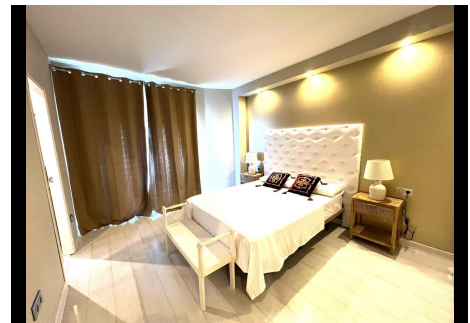

HHomes

SEARCH FIND LOVE

Aparcamiento : Subterráneo, Garaje. Categoría : Casas de vacaciones, Inversion.