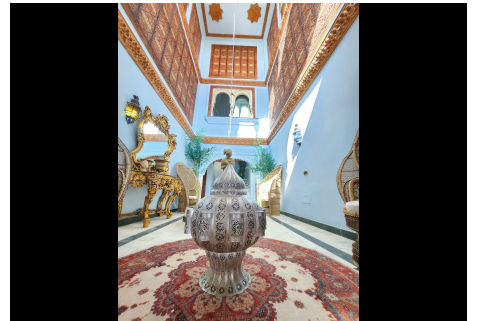

luminoso con vistas al jardín y un baño en mármol, perfectamente equipado. A la derecha del hall, otro salón con vistas al mar, conecta con un comedor espacioso que, a su vez, lleva a una moderna cocina equipada con electrodomésticos de alta gama y acceso directo al jardín trasero. En la planta superior, se encuentran tres amplios dormitorios, dos de ellos con salida a una gran terraza con vistas panorámicas al mar. El dormitorio principal cuenta con un baño en suite con jacuzzi y ventanales que ofrecen abundante luz natural. Un segundo baño completo también incluye jacuzzi y ventanas laterales. Todos los acabados de carpintería están elaborados a mano en caoba, y las ventanas están equipadas con doble acristalamiento. La planta inferior ofrece un espacio flexible con cuatro dormitorios adicionales, perfectos para reformarse en sala de cine, sala de juegos o incluso un apartamento independiente. Además, cuenta con un baño completo y un garaje con capacidad para cuatro coches. Ubicada en la exclusiva urbanización costera de ****Torrenueva****, esta propiedad se encuentra en el corazón de la zona costera de Mijas, a poca distancia de las playas y rodeada de frondosos bosques. Este enclave es conocido por su tranquilidad, su comunidad internacional y su excelente conexión a la autopista AP7 y la Autovía A7, permitiendo un rápido acceso al aeropuerto de Málaga en 25 minutos, y a Marbella o Puerto Banús en menos de 15 minutos. Además, la proximidad a Cabopino ofrece un encantador puerto deportivo a solo 10 minutos. Torrenueva destaca por su excelente oferta de servicios, como restaurantes, tiendas, clubes de tenis y golf, así como la posibilidad de disfrutar de actividades al aire libre como senderismo, pesca y buceo. Una propiedad única en una ubicación excepcional, perfecta para quienes buscan lujo, privacidad y cercanía al mar.