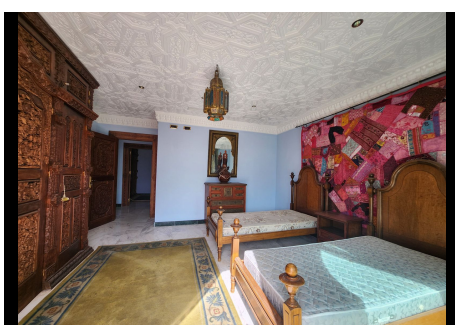

HHomes

SEARCH FIND LOVE

HHomes - Camino de Camojan s/n, Edificio Camoján Center Oficina nº 15
Tel.: +34 951 543 462 – Email: info@hhomes.es – Web: <https://hhomes.es>