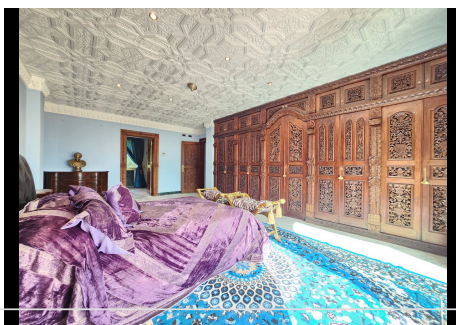

HHomes

SEARCH FIND LOVE

HHomes - Camino de Camoján s/n, Edificio Camoján Center Oficina nº 15
Tel.: +34 951 543 462 – Email: info@hhomes.es – Web: <https://hhomes.es>