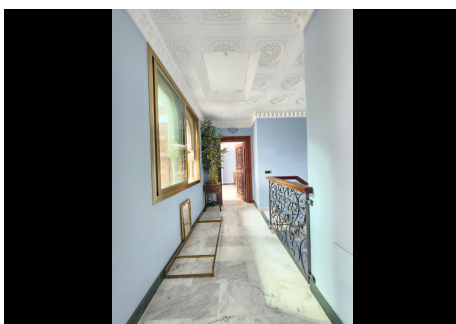

HHomes

SEARCH FIND LOVE

HHomes - Camino de Camoján s/n, Edificio Camoján Center Oficina nº 15
Tel.: +34 951 543 462 – Email: info@hhomes.es – Web: <https://hhomes.es>