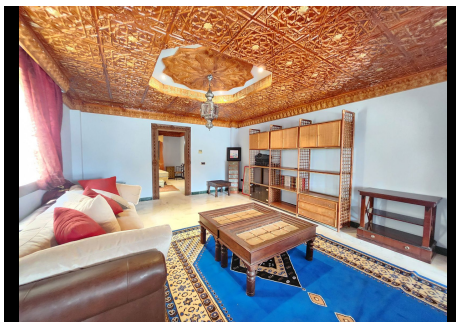

HHomes

SEARCH FIND LOVE

HHomes - Camino de Camoján s/n, Edificio Camoján Center Oficina nº 15
Tel.: +34 951 543 462 – Email: info@hhomes.es – Web: <https://hhomes.es>