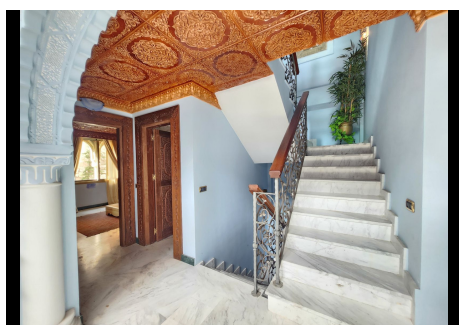

HHomes

SEARCH FIND LOVE

HHomes - Camino de Camoján s/n, Edificio Camoján Center Oficina nº 15
Tel.: +34 951 543 462 – Email: info@hhomes.es – Web: <https://hhomes.es>