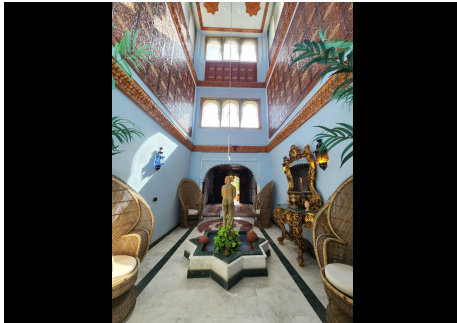

HHomes

SEARCH FIND LOVE

HHomes - Camino de Camoján s/n, Edificio Camoján Center Oficina nº 15
Tel.: +34 951 543 462 – Email: info@hhomes.es – Web: <https://hhomes.es>