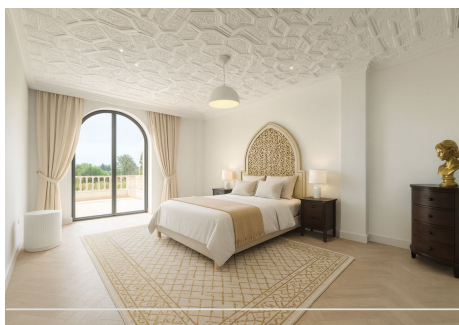

HHomes

SEARCH FIND LOVE

HHomes - Camino de Camoján s/n, Edificio Camoján Center Oficina nº 15
Tel.: +34 951 543 462 – Email: info@hhomes.es – Web: <https://hhomes.es>