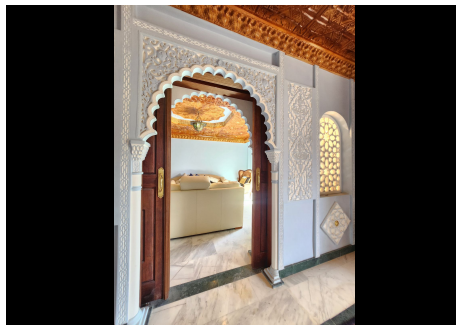

HHomes

SEARCH FIND LOVE

HHomes - Camino de Camoján s/n, Edificio Camoján Center Oficina nº 15
Tel.: +34 951 543 462 – Email: info@hhomes.es – Web: <https://hhomes.es>