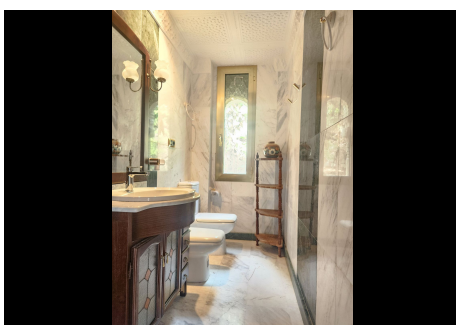

HHomes

SEARCH FIND LOVE

HHomes - Camino de Camoján s/n, Edificio Camoján Center Oficina nº 15
Tel.: +34 951 543 462 – Email: info@hhomes.es – Web: <https://hhomes.es>