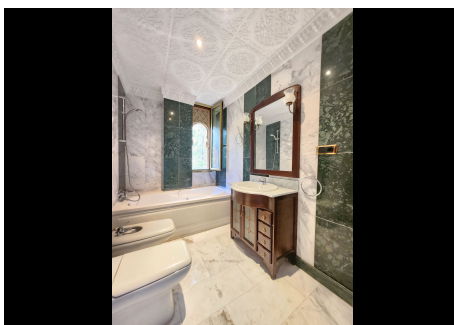

HHomes

SEARCH FIND LOVE

HHomes - Camino de Camojan s/n, Edificio Camoján Center Oficina nº 15
Tel.: +34 951 543 462 – Email: info@hhomes.es – Web: <https://hhomes.es>