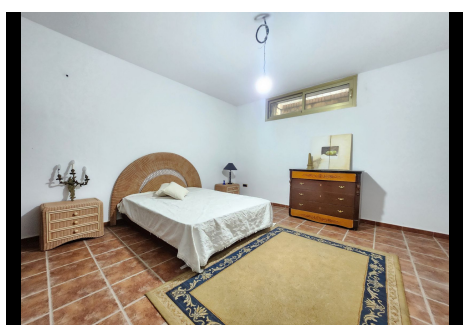

HHomes

SEARCH FIND LOVE

HHomes - Camino de Camojan s/n, Edificio Camoján Center Oficina nº 15
Tel.: +34 951 543 462 – Email: info@hhomes.es – Web: <https://hhomes.es>