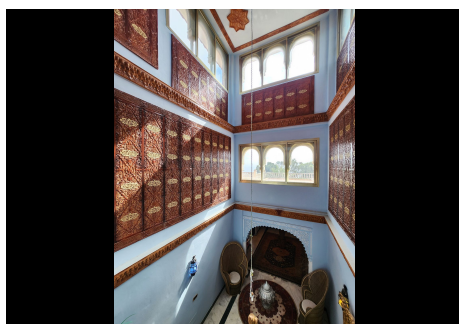

HHomes

SEARCH FIND LOVE

HHomes - Camino de Camoján s/n, Edificio Camoján Center Oficina nº 15
Tel.: +34 951 543 462 – Email: info@hhomes.es – Web: <https://hhomes.es>