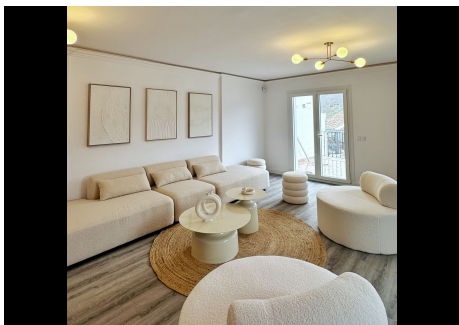

cuenta con un práctico lavadero interior y otro exterior, ideal para optimizar el uso del espacio. En esta misma planta, también dispones de un dormitorio cómodo y luminoso, junto con un baño completo, perfecto para visitas. Descendiendo por una elegante escalera, llegarás a la planta inferior, donde se encuentran tres amplios dormitorios dobles. El principal destaca por tener un baño en suite, diseñado con un gusto impecable y materiales de lujo. Los otros dos dormitorios comparten un baño completo, ambos pensados para ofrecer el máximo confort. En esta planta también descubrirás un espacio polivalente, ideal para convertirlo en una oficina, un estudio, sala de juegos o un quinto dormitorio, según tus necesidades. Cada rincón de este dúplex ha sido cuidado al detalle: los muebles son totalmente nuevos, por lo que todo está listo para que te instales sin más preocupaciones que disfrutar. La reforma ha sido llevada a cabo bajo estrictos estándares de calidad, garantizando un ambiente moderno y de alto standing en todas las estancias. Además de todas estas comodidades, el apartamento cuenta con entrada independiente, lo que le otorga una privacidad excepcional y una sensación de hogar aislado dentro del vibrante centro de Benahavís. Estarás a pocos pasos de restaurantes, tiendas y todos los servicios que este pintoresco pueblo tiene para ofrecer, al mismo tiempo que podrás disfrutar de la tranquilidad de un entorno residencial exclusivo. Este es el hogar ideal para aquellos que buscan espacio, estilo y una ubicación privilegiada. ¡No dejes pasar esta oportunidad y ven a conocerlo!