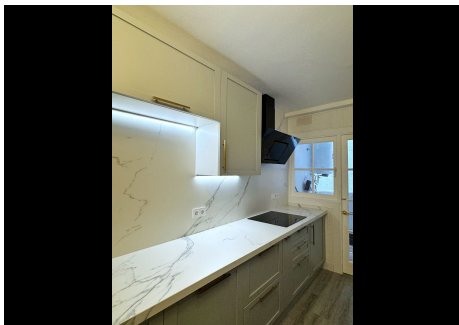

HHomes

SEARCH FIND LOVE

HHomes - Camino de Camojan s/n, Edificio Camoján Center Oficina nº 15
Tel.: +34 951 543 462 – Email: info@hhomes.es – Web: <https://hhomes.es>