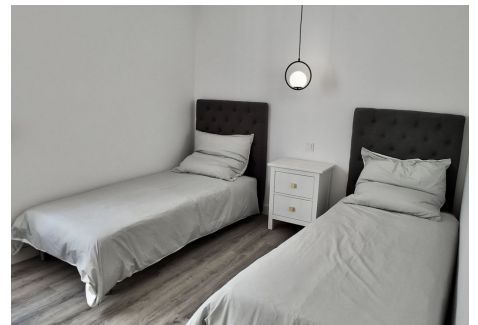

HHomes

SEARCH FIND LOVE

HHomes - Camino de Camojan s/n, Edificio Camoján Center Oficina nº 15
Tel.: +34 951 543 462 – Email: info@hhomes.es – Web: <https://hhomes.es>