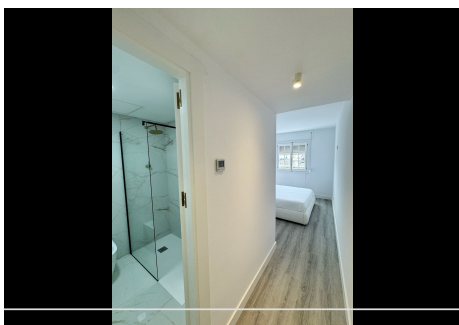

HHomes

SEARCH FIND LOVE

HHomes - Camino de Camojan s/n, Edificio Camoján Center Oficina nº 15
Tel.: +34 951 543 462 – Email: info@hhomes.es – Web: <https://hhomes.es>