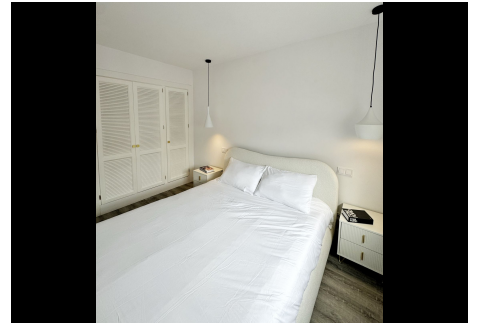

HHomes

SEARCH FIND LOVE

HHomes - Camino de Camojan s/n, Edificio Camoján Center Oficina nº 15
Tel.: +34 951 543 462 – Email: info@hhomes.es – Web: <https://hhomes.es>