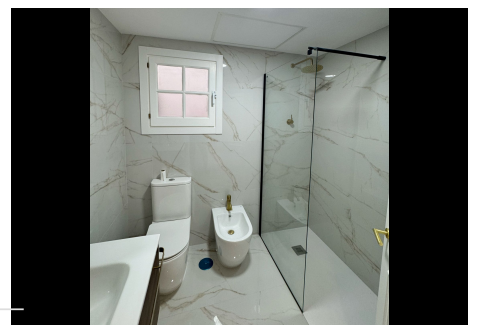

HHomes

SEARCH FIND LOVE

HHomes - Camino de Camojan s/n, Edificio Camoján Center Oficina nº 15
Tel.: +34 951 543 462 – Email: info@hhomes.es – Web: <https://hhomes.es>