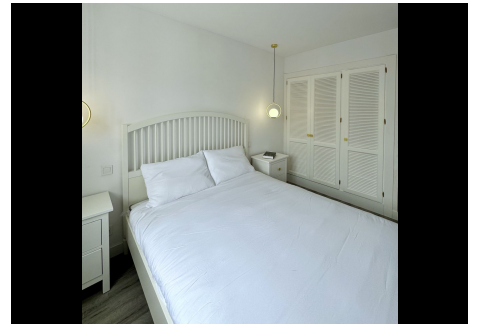

HHomes

SEARCH FIND LOVE

HHomes - Camino de Camojan s/n, Edificio Camoján Center Oficina nº 15
Tel.: +34 951 543 462 – Email: info@hhomes.es – Web: <https://hhomes.es>