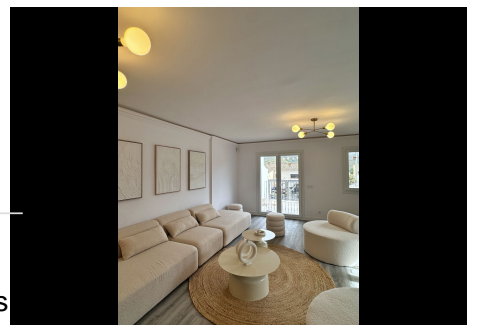

cuenta con un práctico lavadero interior y otro exterior, ideal para optimizar el uso del espacio. En esta misma planta, también dispones de un dormitorio cómodo y luminoso, junto con un baño completo, perfecto para visitas. Descendiendo por una elegante escalera, llegarás a la planta inferior, donde se encuentran tres amplios dormitorios dobles. El principal destaca por tener un baño en suite, diseñado con un gusto impecable y materiales de lujo. Los otros dos dormitorios comparten un baño completo, ambos pensados para ofrecer el máximo confort. En esta planta también descubrirás un espacio polivalente, ideal para convertirlo en una oficina, un estudio, sala de juegos o un quinto dormitorio, según tus necesidades. Cada rincón de este dúplex ha sido cuidado al detalle: los muebles son totalmente nuevos, por lo que todo está listo para que te instales sin más preocupaciones que disfrutar. La reforma ha sido llevada a cabo bajo estrictos estándares de calidad, garantizando un ambiente moderno y de alto standing en todas las estancias. Además de todas estas comodidades, el apartamento cuenta con entrada independiente, lo que le otorga una privacidad excepcional y una sensación de hogar aislado dentro del vibrante centro de Benahavís. Estarás a pocos pasos de restaurantes, tiendas y todos los servicios que este pintoresco pueblo tiene para ofrecer, al mismo tiempo que podrás disfrutar de la tranquilidad de un entorno residencial exclusivo. Este es el hogar ideal para aquellos que buscan espacio, estilo y una ubicación privilegiada. ¡No dejes pasar esta oportunidad y ven a conocerlo!