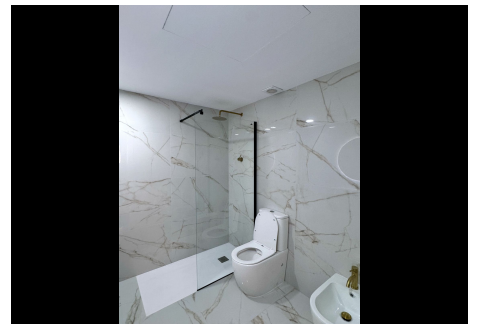

HHomes

SEARCH FIND LOVE

HHomes - Camino de Camojan s/n, Edificio Camoján Center Oficina nº 15
Tel.: +34 951 543 462 – Email: info@hhomes.es – Web: <https://hhomes.es>