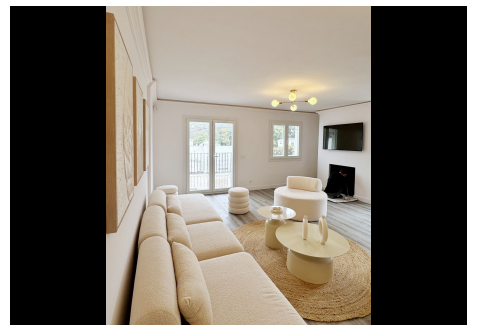

cuenta con un práctico lavadero interior y otro exterior, ideal para optimizar el uso del espacio. En esta misma planta, también dispones de un dormitorio cómodo y luminoso, junto con un baño completo, perfecto para visitas. Descendiendo por una elegante escalera, llegarás a la planta inferior, donde se encuentran tres amplios dormitorios dobles. El principal destaca por tener un baño en suite, diseñado con un gusto impecable y materiales de lujo. Los otros dos dormitorios comparten un baño completo, ambos pensados para ofrecer el máximo confort. En esta planta también descubrirás un espacio polivalente, ideal para convertirlo en una oficina, un estudio, sala de juegos o un quinto dormitorio, según tus necesidades. Cada rincón de este dúplex ha sido cuidado al detalle: los muebles son totalmente nuevos, por lo que todo está listo para que te instales sin más preocupaciones que disfrutar. La reforma ha sido llevada a cabo bajo estrictos estándares de calidad, garantizando un ambiente moderno y de alto standing en todas las estancias. Además de todas estas comodidades, el apartamento cuenta con entrada independiente, lo que le otorga una privacidad excepcional y una sensación de hogar aislado dentro del vibrante centro de Benahavís. Estarás a pocos pasos de restaurantes, tiendas y todos los servicios que este pintoresco pueblo tiene para ofrecer, al mismo tiempo que podrás disfrutar de la tranquilidad de un entorno residencial exclusivo. Este es el hogar ideal para aquellos que buscan espacio, estilo y una ubicación privilegiada. ¡No dejes pasar esta oportunidad y ven a conocerlo!