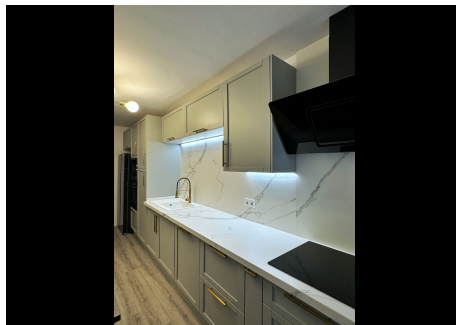

HHomes

SEARCH FIND LOVE

HHomes - Camino de Camojan s/n, Edificio Camoján Center Oficina nº 15
Tel.: +34 951 543 462 – Email: info@hhomes.es – Web: <https://hhomes.es>