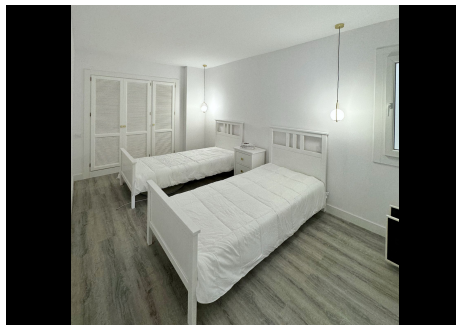

HHomes

SEARCH FIND LOVE

HHomes - Camino de Camojan s/n, Edificio Camoján Center Oficina nº 15
Tel.: +34 951 543 462 – Email: info@hhomes.es – Web: <https://hhomes.es>