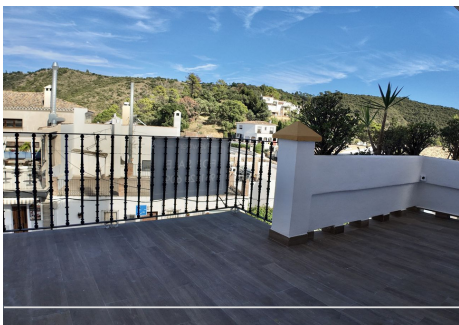

HHomes

SEARCH FIND LOVE

HHomes - Camino de Camojan s/n, Edificio Camoján Center Oficina nº 15
Tel.: +34 951 543 462 – Email: info@hhomes.es – Web: <https://hhomes.es>