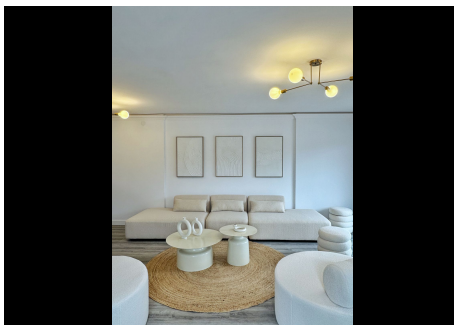

cuenta con un práctico lavadero interior y otro exterior, ideal para optimizar el uso del espacio. En esta misma planta, también dispones de un dormitorio cómodo y luminoso, junto con un baño completo, perfecto para visitas. Descendiendo por una elegante escalera, llegarás a la planta inferior, donde se encuentran tres amplios dormitorios dobles. El principal destaca por tener un baño en suite, diseñado con un gusto impecable y materiales de lujo. Los otros dos dormitorios comparten un baño completo, ambos pensados para ofrecer el máximo confort. En esta planta también descubrirás un espacio polivalente, ideal para convertirlo en una oficina, un estudio, sala de juegos o un quinto dormitorio, según tus necesidades. Cada rincón de este dúplex ha sido cuidado al detalle: los muebles son totalmente nuevos, por lo que todo está listo para que te instales sin más preocupaciones que disfrutar. La reforma ha sido llevada a cabo bajo estrictos estándares de calidad, garantizando un ambiente moderno y de alto standing en todas las estancias. Además de todas estas comodidades, el apartamento cuenta con entrada independiente, lo que le otorga una privacidad excepcional y una sensación de hogar aislado dentro del vibrante centro de Benahavís. Estarás a pocos pasos de restaurantes, tiendas y todos los servicios que este pintoresco pueblo tiene para ofrecer, al mismo tiempo que podrás disfrutar de la tranquilidad de un entorno residencial exclusivo. Este es el hogar ideal para aquellos que buscan espacio, estilo y una ubicación privilegiada. ¡No dejes pasar esta oportunidad y ven a conocerlo!